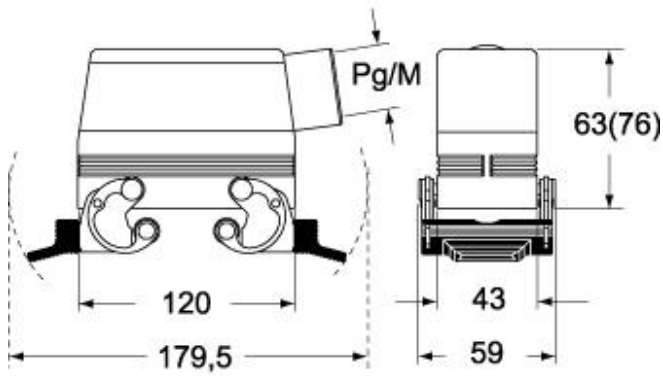

Artikelnummer

MMV 16 X32

Zeichnungen aus dem Katalog

CMO X (CMAO X) - MMO X (MMAO X)