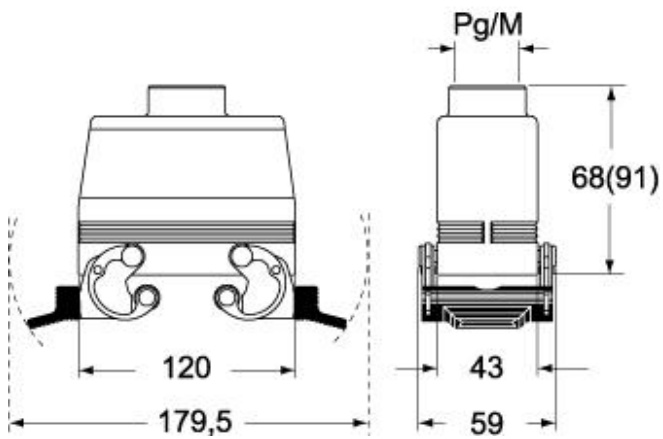

# MMV 16 X32

Tüllengehäuse, Gr.104.27, 830V Alu, 2 Bügel,  
1xM32 gerade

Produktbeschreibung		Materialeigenschaften	
<b>Produkttyp</b>	Tüllengehäuse	<b>Farbe</b>	RAL 7040 fenstergrau
<b>Baureihe</b>	830V	<b>RoHS Konformität</b>	Konform
<b>Verschlussystem</b>	Mit 2 Bügeln	<b>China RoHS - EFUP</b>	E
<b>Größe</b>	Größe 104.27	<b>REACH SVHC Substanzen</b>	Nein
<b>Kabelausgang</b>	Gerader Kabelausgang M32	<b>Zulassungen / Standards</b>	
<b>Spezifikationen</b>	Ohne Dichtung	<b>Zertifizierungen</b>	DNV, BV
<b>Technische Daten</b>		<b>UL</b>	ECBT2
<b>IP-Schutzart</b>	IP65 / IP66 / IP69	<b>c UL</b>	ECBT8
<b>Weitere technische Details</b>		<b>Allgemeine Bestellinformationen</b>	
<b>Gewicht</b>	1,00 g	<b>EAN-Code 13</b>	8015747059046
<b>Betriebstemperatur (min., max.)</b>	-40°C...+125°C	<b>Angaben zur Verpackung</b>	
		<b>Länge der Verpackung</b>	300,00 mm
		<b>Höhe der Verpackung</b>	160,00 mm
		<b>Tiefe der Verpackung</b>	180,00 mm
		<b>Volumen der Verpackung</b>	8,64 dm <sup>3</sup>
		<b>Beschreibung der Verpackung</b>	Karton
		<b>Verpackungsmenge</b>	10 St.
		<b>EAN-Code 13 Verpackung</b>	8015747198554
		<b>Beschreibung der Unterverpackung</b>	Pack
		<b>Unterverpackungsmenge</b>	5 St.
		<b>EAN-Code 13 Unterverpackung</b>	8015747108294

# MMV 16 X32

Zeichnungen aus dem Katalog

**CMO X (CMAO X) - MMO X (MMAO X)**

**CMV X (CMAV X) - MMV X (MMAV X)**

## Hinweise

Die angegebenen Abmessungen in mm sind nicht verbindlich.  
Technische Änderungen bleiben vorbehalten.