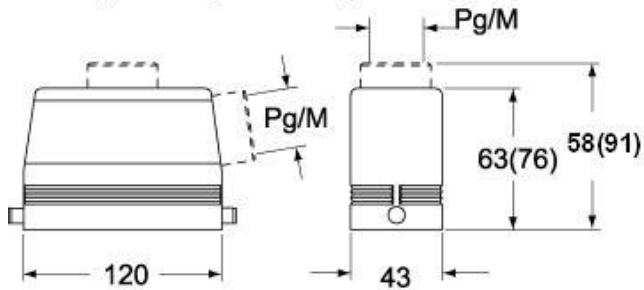

Artikelnummer

MMAV 16 L40

Zeichnungen aus dem Katalog

CMO L (CMAO L) - MMO L [MMAO L]
CMV L [CMAV L] - MMV L (MMAV L)