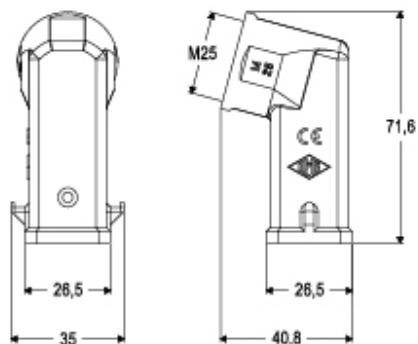

Artikelnummer

MKGH VA25

Tüllengehäuse, gewinkelt, Gr.21.21, MKH
Kunststoff, 2 Bolzen, 1xM25 seitlich, Dichtung

Produktbeschreibung		Materialeigenschaften	
Produkttyp	Tüllengehäuse	Weitere Materialien	Dichtung: Silikon
Baureihe	CKH	Farbe	RAL 7012 basaltgrau
Verschlussystem	Mit 2 Bolzen	RoHs Konformität	Konform
Größe	Größe "21.21"	China RoHs - EFUP	E
Kabelausgang	Seitlicher Kabelausgang M25	REACH SVHC Substanzen	Nein
Spezifikationen	Mit Dichtung	Allgemeine Bestellinformationen	
Technische Daten		EAN-Code 13	8015747062459
IP-Schutzart	IP44 - IP66 / IP67 / IP69 mit CKR 65 (D)	Klassifizierung ecl@ss	27440202
Weitere technische Details		Klassifizierung ETIM	EC000437
Gewicht	15,00 g	Angaben zur Verpackung	
Betriebstemperatur (min., max.)	-40°C...+70°C	Gewicht der Unterverpackung	0,02 kg
		Beschreibung der Unterverpackung	Beutel
		Unterverpackungsmenge	1 St.
		EAN-Code 13 Unterverpackung	8015747301619

Artikelnummer

MKGH VA25

Zeichnungen aus dem Katalog

Hinweise

Die angegebenen Abmessungen in mm sind nicht verbindlich.
Technische Änderungen bleiben vorbehalten.
