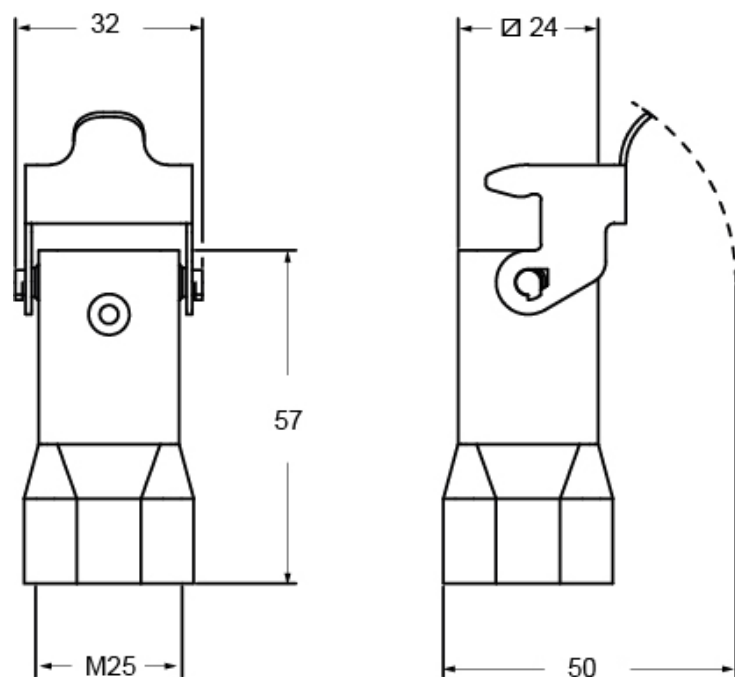

Artikelnummer

MKAXXS VG25

Kupplungsgehäuse, Gr.21.21, EMV Zink, 1 starrer Bügel Edelstahl, 1xM25 gerade

Produktbeschreibung	
Produkttyp	Tüllengehäuse
Baureihe	EMC
Verschlussystem	Mit 1 Bügel
Größe	Größe "21.21"
Kabelausgang	Gerader Kabelausgang M25
Technische Daten	
IP-Schutzart	IP44 - IP66 / IP67 / IP69 mit CKR 65 (D)
Weitere technische Details	
Betriebstemperatur (min., max.)	-40°C...+125°C

Materialeigenschaften	
Hauptmaterial	Zink-Druckguss
Weitere Materialien	Verschlussbügel: Edelstahl Dichtung: Leitfähiges Elastomer
Farbe	RAL 7040 fenstergrau
RoHs Konformität	Konform
China RoHs - EFUP	E
REACH SVHC Substanzen	Nein
Zulassungen / Standards	
Zertifizierungen	DNV, BV
UL	ECBT2
c UL	ECBT8
Allgemeine Bestellinformationen	
EAN-Code 13	8015747266475
Klassifizierung ecl@ss	27440202
Klassifizierung ETIM	EC000437
Angaben zur Verpackung	
Länge der Unterverpackung	185,00 mm
Höhe der Unterverpackung	40,00 mm
Tiefe der Unterverpackung	155,00 mm
Volumen der Unterverpackung	1,15 dm ³
Beschreibung der Unterverpackung	Karton
Unterverpackungsmenge	10 St.
EAN-Code 13 Unterverpackung	8015747266482

Artikelnummer

MKAXXS VG25

Zeichnungen aus dem Katalog

Hinweise

Die angegebenen Abmessungen in mm sind nicht verbindlich.
Technische Änderungen bleiben vorbehalten.