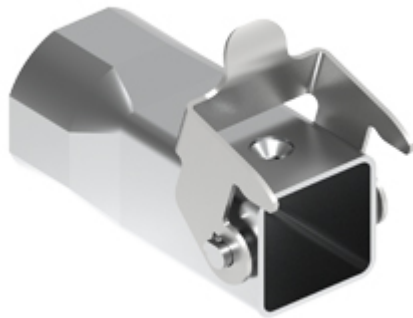

Artikelnummer

MKAXXS VG25

Kupplungsgehäuse, Gr.21.21, EMV Zink, 1 starrer Bügel Edelstahl, 1xM25 gerade

Produktbeschreibung	
Produkttyp	Tüllengehäuse
Baureihe	EMC
Verschlussystem	Mit 1 Bügel
Größe	Größe "21.21"
Kabelausgang	Gerader Kabelausgang M25
Technische Daten	
IP-Schutzart	IP44 - IP66 / IP67 / IP69 mit CKR 65 (D)
Weitere technische Details	
Betriebstemperatur (min., max.)	-40°C...+125°C

Materialeigenschaften	
Hauptmaterial	Zink-Druckguss
Weitere Materialien	Verschlussbügel: Edelstahl Dichtung: Leitfähiges Elastomer
Farbe	RAL 7040 fenstergrau
RoHs Konformität	Konform
China RoHs - EFUP	E
REACH SVHC Substanzen	Nein
Zulassungen / Standards	
Zertifizierungen	DNV, BV
UL	ECBT2
c UL	ECBT8
Allgemeine Bestellinformationen	
EAN-Code 13	8015747266475
Klassifizierung ecl@ss	27440202
Klassifizierung ETIM	EC000437
Angaben zur Verpackung	
Länge der Unterverpackung	185,00 mm
Höhe der Unterverpackung	40,00 mm
Tiefe der Unterverpackung	155,00 mm
Volumen der Unterverpackung	1,15 dm ³
Beschreibung der Unterverpackung	Karton
Unterverpackungsmenge	10 St.
EAN-Code 13 Unterverpackung	8015747266482