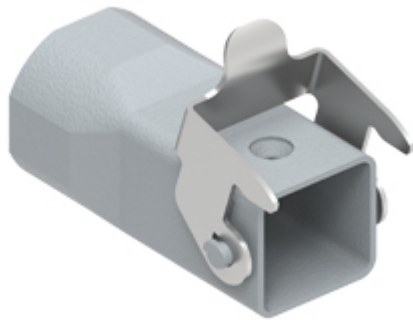

# MKAXX VG25

Kupplungsgehäuse, Gr.21.21, Zink, 1 starrer Bügel Edelstahl, 1xM25 gerade

Produktbeschreibung	
<b>Produkttyp</b>	Tüllengehäuse
<b>Baureihe</b>	CKA
<b>Verschlussystem</b>	Mit 1 Bügel
<b>Größe</b>	Größe "21.21"
<b>Kabelausgang</b>	Gerader Kabelausgang M25
Technische Daten	
<b>IP-Schutzart</b>	IP44 - IP66 / IP67 / IP69 mit CKR 65 (D)
Weitere technische Details	
<b>Betriebstemperatur (min., max.)</b>	-40°C...+125°C

Materialeigenschaften	
<b>Hauptmaterial</b>	Zink-Druckguss
<b>Weitere Materialien</b>	Verschlussbügel: Edelstahl
<b>Farbe</b>	RAL 7040 fenstergrau
<b>RoHs Konformität</b>	Konform
<b>China RoHs - EFUP</b>	E
<b>REACH SVHC Substanzen</b>	Nein
Zulassungen / Standards	
<b>UL</b>	ECBT2
<b>c UL</b>	ECBT8
Allgemeine Bestellinformationen	
<b>EAN-Code 13</b>	8015747266819
<b>Klassifizierung ecl@ss</b>	27440202
<b>Klassifizierung ETIM</b>	EC000437
Angaben zur Verpackung	
<b>Länge der Unterverpackung</b>	185,00 mm
<b>Höhe der Unterverpackung</b>	40,00 mm
<b>Tiefe der Unterverpackung</b>	155,00 mm
<b>Volumen der Unterverpackung</b>	1,15 dm <sup>3</sup>
<b>Beschreibung der Unterverpackung</b>	Karton
<b>Unterverpackungsmenge</b>	10 St.
<b>EAN-Code 13 Unterverpackung</b>	8015747269407