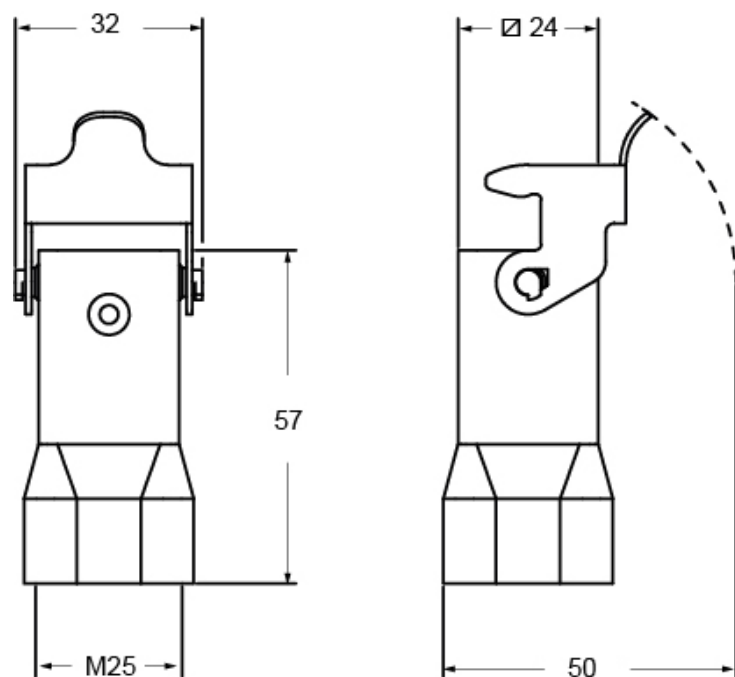

# MKAXX VG25

Kupplungsgehäuse, Gr.21.21, Zink, 1 starrer Bügel Edelstahl, 1xM25 gerade

Produktbeschreibung	
<b>Produkttyp</b>	Tüllengehäuse
<b>Baureihe</b>	CKA
<b>Verschlussystem</b>	Mit 1 Bügel
<b>Größe</b>	Größe "21.21"
<b>Kabelausgang</b>	Gerader Kabelausgang M25
Technische Daten	
<b>IP-Schutzart</b>	IP44 - IP66 / IP67 / IP69 mit CKR 65 (D)
Weitere technische Details	
<b>Betriebstemperatur (min., max.)</b>	-40°C...+125°C

Materialeigenschaften	
<b>Hauptmaterial</b>	Zink-Druckguss
<b>Weitere Materialien</b>	Verschlussbügel: Edelstahl
<b>Farbe</b>	RAL 7040 fenstergrau
<b>RoHs Konformität</b>	Konform
<b>China RoHs - EFUP</b>	E
<b>REACH SVHC Substanzen</b>	Nein
Zulassungen / Standards	
<b>UL</b>	ECBT2
<b>c UL</b>	ECBT8
Allgemeine Bestellinformationen	
<b>EAN-Code 13</b>	8015747266819
<b>Klassifizierung ecl@ss</b>	27440202
<b>Klassifizierung ETIM</b>	EC000437
Angaben zur Verpackung	
<b>Länge der Unterverpackung</b>	185,00 mm
<b>Höhe der Unterverpackung</b>	40,00 mm
<b>Tiefe der Unterverpackung</b>	155,00 mm
<b>Volumen der Unterverpackung</b>	1,15 dm <sup>3</sup>
<b>Beschreibung der Unterverpackung</b>	Karton
<b>Unterverpackungsmenge</b>	10 St.
<b>EAN-Code 13 Unterverpackung</b>	8015747269407

## Hinweise

Die angegebenen Abmessungen in mm sind nicht verbindlich.  
Technische Änderungen bleiben vorbehalten.

---