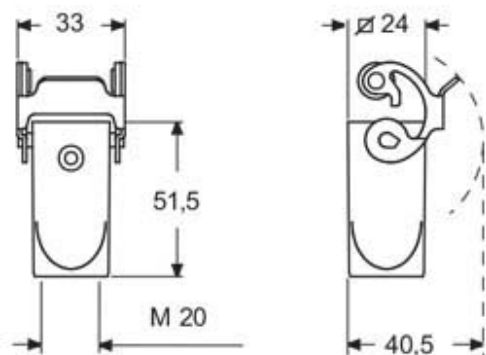

Artikelnummer

MKAXE VG20

Zeichnungen aus dem Katalog

Hinweise

Die angegebenen Abmessungen in mm sind nicht verbindlich.
Technische Änderungen bleiben vorbehalten.