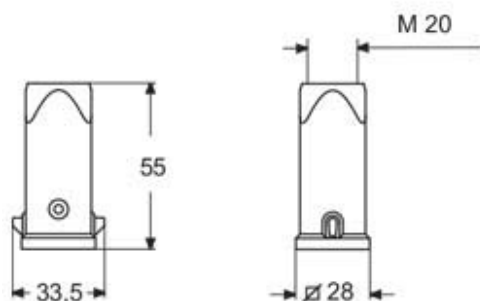

Artikelnummer

MKAE V20

Tüllengehäuse, Gr.21.21, E-Xtreme Alu, 2 Bolzen, 1xM20 gerade

Produktbeschreibung	
Produkttyp	Tüllengehäuse
Baureihe	E-Xtreme® C-TYPE
Verschlussystem	Mit 2 Bolzen
Größe	Größe "21.21"
Kabelausgang	Gerader Kabelausgang M20
Technische Daten	
IP-Schutzart	IP44 - IP66 / IP67 / IP69 mit CKR 65 (D)
Weitere technische Details	
Gewicht	25,00 g
Betriebstemperatur (min., max.)	-40°C...+125°C

Materialeigenschaften	
Hauptmaterial	Zink-Druckguss
Farbe	RAL 7040 fenstergrau
RoHs Konformität	Konform
China RoHs - EFUP	E
REACH SVHC Substanzen	Nein
Zulassungen / Standards	
Zertifizierungen	DNV, BV
UL	ECBT2
c UL	ECBT8
Allgemeine Bestellinformationen	
EAN-Code 13	8015747239059
Klassifizierung ecl@ss	27440202
Klassifizierung ETIM	EC000437
Angaben zur Verpackung	
Länge der Unterverpackung	185,00 mm
Höhe der Unterverpackung	40,00 mm
Tiefe der Unterverpackung	155,00 mm
Gewicht der Unterverpackung	0,25 kg
Volumen der Unterverpackung	1,15 dm ³
Beschreibung der Unterverpackung	Karton
Unterverpackungsmenge	10 St.
EAN-Code 13 Unterverpackung	8015747239066

Artikelnummer

MKAE V20

Zeichnungen aus dem Katalog

Hinweise

Die angegebenen Abmessungen in mm sind nicht verbindlich.
Technische Änderungen bleiben vorbehalten.
