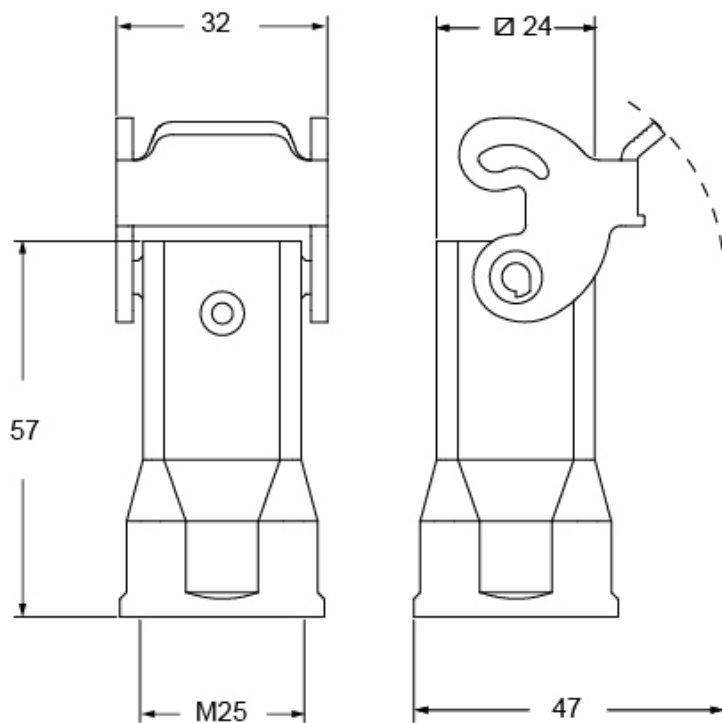

Artikelnummer  
**MK VG25**

Kupplungsgehäuse, Gr.21.21, Kunststoff, 1  
Bügel, 1xM25 gerade

Produktbeschreibung	
Produkttyp	Tüllengehäuse
Baureihe	CK
Verschlussystem	Mit 1 Bügel
Größe	Größe "21.21"
Kabelausgang	Gerader Kabelausgang M25
Spezifikationen	Weiß
Technische Daten	
IP-Schutzart	IP44 - IP66 / IP67 / IP69 mit CKR 65 (D)
Weitere technische Details	
Gewicht	16,50 g
Betriebstemperatur (min., max.)	-40°C...+125°C

Materialeigenschaften	
Weitere Materialien	Verschlussbügel: Polyamid (PA)
Farbe	RAL 7035 lichtgrau
RoHs Konformität	Konform
China RoHs - EFUP	E
REACH SVHC Substanzen	Nein
Zulassungen / Standards	
UL	ECBT2
c UL	ECBT8
Allgemeine Bestellinformationen	
EAN-Code 13	8015747263177
Klassifizierung ecl@ss	27440202
Klassifizierung ETIM	EC000437
Angaben zur Verpackung	
Länge der Verpackung	330,00 mm
Höhe der Verpackung	170,00 mm
Tiefe der Verpackung	230,00 mm
Gewicht der Verpackung	2,36 kg
Volumen der Verpackung	12,90 dm <sup>3</sup>
Beschreibung der Verpackung	Karton
Verpackungsmenge	100 St.
EAN-Code 13 Verpackung	8015747263184
Gewicht der Unterverpackung	0,24 kg
Beschreibung der Unterverpackung	Karton
Unterverpackungsmenge	10 St.
EAN-Code 13 Unterverpackung	8015747263191

Artikelnummer  
**MK VG25**

Zeichnungen aus dem Katalog

## Hinweise

Die angegebenen Abmessungen in mm sind nicht verbindlich.  
Technische Änderungen bleiben vorbehalten.

---