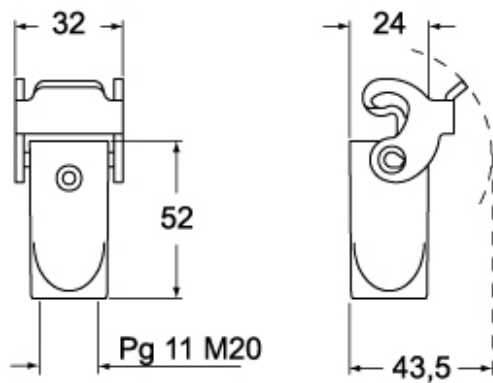

Artikelnummer

MK VG20

Kupplungsgehäuse, Gr.21.21, Kunststoff, 1
Bügel, 1xM20 gerade

Produktbeschreibung		Materialeigenschaften	
Produkttyp	Tüllengehäuse	Weitere Materialien	Verschlussbügel: Polyamid (PA)
Baureihe	CK	Farbe	RAL 7035 lichtgrau
Verschlussystem	Mit 1 Bügel	RoHs Konformität	Konform
Größe	Größe "21.21"	China RoHs - EFUP	E
Kabelausgang	Gerader Kabelausgang M20	REACH SVHC Substanzen	Nein
Spezifikationen	Weiß	Zulassungen / Standards	
Technische Daten		UL	ECBT2
IP-Schutzart	IP44 - IP66 / IP67 / IP69 mit CKR 65 (D)	c UL	ECBT8
Weitere technische Details		Allgemeine Bestellinformationen	
Gewicht	14,00 g	EAN-Code 13	8015747056625
Betriebstemperatur (min., max.)	-40°C...+125°C	Klassifizierung ecl@ss	27440202
		Klassifizierung ETIM	EC000437
		Angaben zur Verpackung	
		Länge der Verpackung	330,00 mm
		Höhe der Verpackung	170,00 mm
		Tiefe der Verpackung	230,00 mm
		Gewicht der Verpackung	2,09 kg
		Volumen der Verpackung	12,90 dm ³
		Beschreibung der Verpackung	Karton
		Verpackungsmenge	100 St.
		EAN-Code 13 Verpackung	8015747056632
		Gewicht der Unterverpackung	0,21 kg
		Beschreibung der Unterverpackung	Karton
		Unterverpackungsmenge	10 St.
		EAN-Code 13 Unterverpackung	8015747056649

Artikelnummer

MK VG20

Zeichnungen aus dem Katalog

CK V(N)S - MK V(N)

CK VA(N)S - MK VA(N)

CK VG(N)S - MK VG(N)

Hinweise

Die angegebenen Abmessungen in mm sind nicht verbindlich.
Technische Änderungen bleiben vorbehalten.