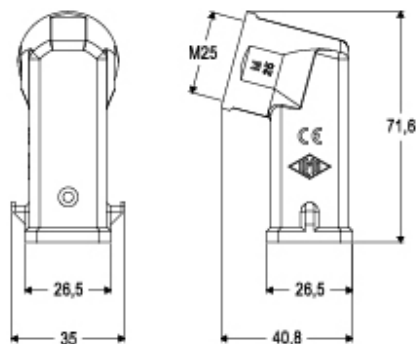

Artikelnummer
MK VA25

Tüllengehäuse, Gr.21.21, Kunststoff, 2 Bolzen,
1xM25 seitlich

Produktbeschreibung	
Produkttyp	Tüllengehäuse
Baureihe	CK
Verschlussystem	Mit 2 Bolzen
Größe	Größe "21.21"
Kabelausgang	Seitlicher Kabelausgang M25
Spezifikationen	Weiß
Technische Daten	
IP-Schutzart	IP44 - IP66 / IP67 / IP69 mit CKR 65 (D)
Weitere technische Details	
Gewicht	16,50 g
Betriebstemperatur (min., max.)	-40°C...+125°C

Materialeigenschaften	
Farbe	RAL 7035 lichtgrau
RoHs Konformität	Konform
China RoHs - EFUP	E
REACH SVHC Substanzen	Nein
Allgemeine Bestellinformationen	
EAN-Code 13	8015747061865
Klassifizierung ecl@ss	27440202
Klassifizierung ETIM	EC000437
Angaben zur Verpackung	
Länge der Verpackung	330,00 mm
Höhe der Verpackung	170,00 mm
Tiefe der Verpackung	230,00 mm
Gewicht der Verpackung	2,04 kg
Volumen der Verpackung	12,90 dm ³
Beschreibung der Verpackung	Karton
Verpackungsmenge	100 St.
EAN-Code 13 Verpackung	8015747062572
Gewicht der Unterverpackung	0,20 kg
Beschreibung der Unterverpackung	Karton
Unterverpackungsmenge	10 St.
EAN-Code 13 Unterverpackung	8015747101325

Artikelnummer
MK VA25

Zeichnungen aus dem Katalog

Hinweise

Die angegebenen Abmessungen in mm sind nicht verbindlich.
Technische Änderungen bleiben vorbehalten.
