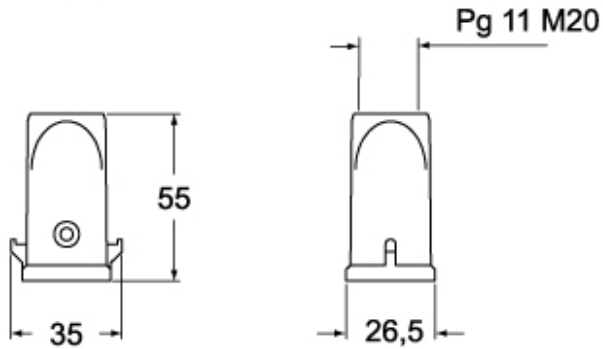

Artikelnummer

MK VA20

Zeichnungen aus dem Katalog

CK V(N)S - MK V(N)