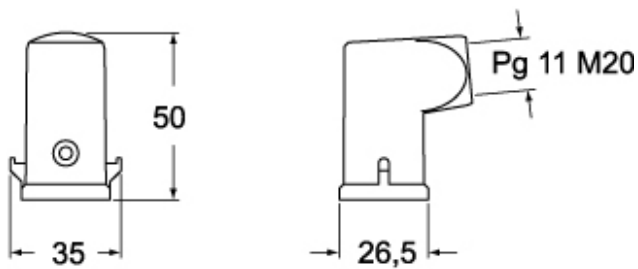

CK VA(N)S - MK VA(N)