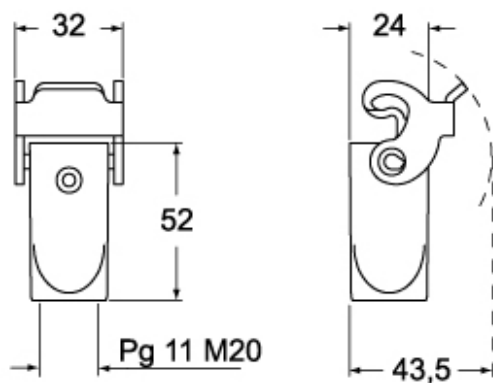

Artikelnummer  
**MK VA20**

Tüllengehäuse, Gr.21.21, Kunststoff, 2 Bolzen,  
1xM20 seitlich

Produktbeschreibung	
<b>Produkttyp</b>	Tüllengehäuse
<b>Baureihe</b>	CK
<b>Verschlussystem</b>	Mit 2 Bolzen
<b>Größe</b>	Größe "21.21"
<b>Kabelausgang</b>	Seitlicher Kabelausgang M20
<b>Spezifikationen</b>	Weiß
Technische Daten	
<b>IP-Schutzart</b>	IP44 - IP66 / IP67 / IP69 mit CKR 65 (D)
Weitere technische Details	
<b>Gewicht</b>	19,00 g
<b>Betriebstemperatur (min., max.)</b>	-40°C...+125°C

Materialeigenschaften	
<b>Farbe</b>	RAL 7035 lichtgrau
<b>RoHs Konformität</b>	Konform
<b>China RoHs - EFUP</b>	E
<b>REACH SVHC Substanzen</b>	Nein
Zulassungen / Standards	
<b>UL</b>	ECBT2
<b>c UL</b>	ECBT8
Allgemeine Bestellinformationen	
<b>EAN-Code 13</b>	8015747056564
<b>Klassifizierung ecl@ss</b>	27440202
<b>Klassifizierung ETIM</b>	EC000437
Angaben zur Verpackung	
<b>Länge der Verpackung</b>	330,00 mm
<b>Höhe der Verpackung</b>	170,00 mm
<b>Tiefe der Verpackung</b>	230,00 mm
<b>Gewicht der Verpackung</b>	2,00 kg
<b>Volumen der Verpackung</b>	12,90 dm <sup>3</sup>
<b>Beschreibung der Verpackung</b>	Karton
<b>Verpackungsmenge</b>	100 St.
<b>EAN-Code 13 Verpackung</b>	8015747056571
<b>Gewicht der Unterverpackung</b>	0,20 kg
<b>Beschreibung der Unterverpackung</b>	Karton
<b>Unterverpackungsmenge</b>	10 St.
<b>EAN-Code 13 Unterverpackung</b>	8015747056588

# MK VA20

Zeichnungen aus dem Katalog

## Hinweise

Die angegebenen Abmessungen in mm sind nicht verbindlich.  
Technische Änderungen bleiben vorbehalten.