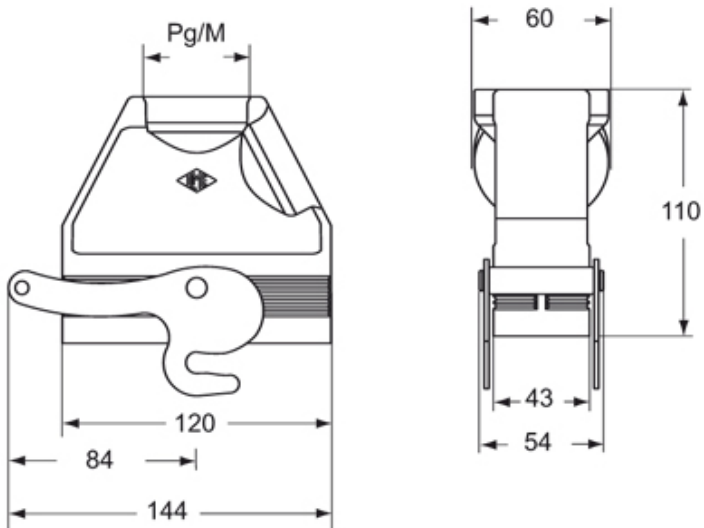

# MIV 24 YX40

Tüllengehäuse, hoch, Gr.104.27, Alu,  
Zentralbügel, 1xM40 gerade

<b>Produktbeschreibung</b>		<b>Materialeigenschaften</b>	
<b>Produkttyp</b>	Tüllengehäuse	<b>Weitere Materialien</b>	Verschlussbügel: Edelstahl
<b>Baureihe</b>	ZENTRALBÜGEL	<b>Farbe</b>	RAL 7040 fenstergrau
<b>Verschlussystem</b>	Mit 1 Bügel	<b>RoHs Konformität</b>	Konform
<b>Größe</b>	Größe 104.27	<b>China RoHs - EFUP</b>	E
<b>Kabelausgang</b>	Gerader Kabelausgang M40	<b>REACH SVHC Substanzen</b>	Nein
<b>Spezifikationen</b>	Hoch, gewinkelt	<b>Zulassungen / Standards</b>	
<b>Technische Daten</b>		<b>UL</b>	ECBT2
<b>IP-Schutzart</b>	IP65 / IP66 / IP69	<b>c UL</b>	ECBT8
<b>Weitere technische Details</b>		<b>Allgemeine Bestellinformationen</b>	
<b>Gewicht</b>	433,00 g	<b>EAN-Code 13</b>	8015747166911
<b>Betriebstemperatur (min., max.)</b>	-40°C...+125°C	<b>Klassifizierung ecl@ss</b>	27440202
		<b>Klassifizierung ETIM</b>	EC000437
		<b>Angaben zur Verpackung</b>	
		<b>Länge der Verpackung</b>	330,00 mm
		<b>Höhe der Verpackung</b>	170,00 mm
		<b>Tiefe der Verpackung</b>	230,00 mm
		<b>Gewicht der Verpackung</b>	4,40 kg
		<b>Volumen der Verpackung</b>	12,90 dm <sup>3</sup>
		<b>Beschreibung der Verpackung</b>	Karton
		<b>Verpackungsmenge</b>	10 St.
		<b>EAN-Code 13 Verpackung</b>	8015747298179
		<b>Gewicht der Unterverpackung</b>	0,44 kg
		<b>Beschreibung der Unterverpackung</b>	Pack
		<b>Unterverpackungsmenge</b>	1 St.
		<b>EAN-Code 13 Unterverpackung</b>	8015747169035

## Hinweise

Die angegebenen Abmessungen in mm sind nicht verbindlich.  
Technische Änderungen bleiben vorbehalten.

---