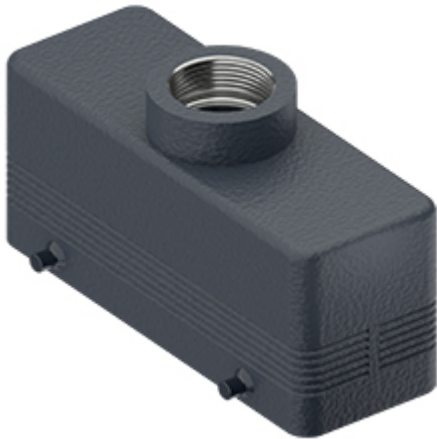

Artikelnummer

MHVE 24.25M

Tüllengehäuse, Gr.104.27, E-Xtreme Alu, 4 Bolzen, 1xM25 gerade

Produktbeschreibung		Materialeigenschaften	
Produkttyp	Tüllengehäuse	Farbe	RAL 7016 anthrazitgrau
Baureihe	E-Xtreme® V-TYPE	RoHS Konformität	Konform
Verschlussystem	Mit 4 Bolzen	China RoHS - EFUP	E
Größe	Größe 104.27	REACH SVHC Substanzen	Nein
Kabelausgang	Gerader Kabelausgang M25	Zulassungen / Standards	
Technische Daten		Zertifizierungen	DNV, BV
IP-Schutzart	IP66 / IP67 / IP69	UL	ECBT2
Weitere technische Details		c UL	ECBT8
Betriebstemperatur (min., max.)	-40°C...+125°C	Allgemeine Bestellinformationen	
		EAN-Code 13	8015747254977
		Klassifizierung ecl@ss	27440202
		Klassifizierung ETIM	EC000437