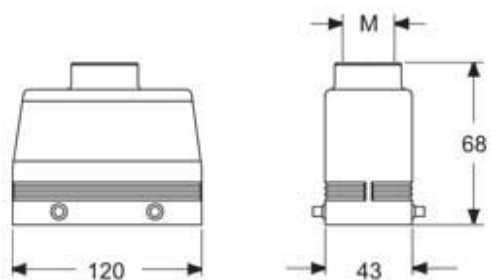

Artikelnummer

MHVE 24.25M

Tüllengehäuse, Gr.104.27, E-Xtreme Alu, 4 Bolzen, 1xM25 gerade

Produktbeschreibung		Materialeigenschaften	
Produkttyp	Tüllengehäuse	Farbe	RAL 7016 anthrazitgrau
Baureihe	E-Xtreme® V-TYPE	RoHS Konformität	Konform
Verschlussystem	Mit 4 Bolzen	China RoHS - EFUP	E
Größe	Größe 104.27	REACH SVHC Substanzen	Nein
Kabelausgang	Gerader Kabelausgang M25	Zulassungen / Standards	
Technische Daten		Zertifizierungen	DNV, BV
IP-Schutzart	IP66 / IP67 / IP69	UL	ECBT2
Weitere technische Details		c UL	ECBT8
Betriebstemperatur (min., max.)	-40°C...+125°C	Allgemeine Bestellinformationen	
		EAN-Code 13	8015747254977
		Klassifizierung ecl@ss	27440202
		Klassifizierung ETIM	EC000437

Artikelnummer

MHVE 24.25M

Zeichnungen aus dem Katalog

Hinweise

Die angegebenen Abmessungen in mm sind nicht verbindlich.
Technische Änderungen bleiben vorbehalten.
