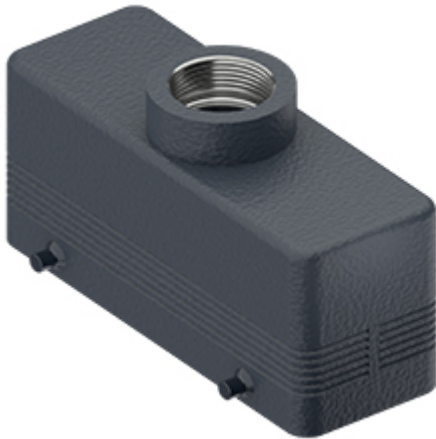

Artikelnummer

MHVE 24.25M

Tüllengehäuse, Gr.104.27, E-Xtreme Alu, 4 Bolzen, 1xM25 gerade

Produktbeschreibung		Materialeigenschaften	
Produkttyp	Tüllengehäuse	Farbe	RAL 7016 anthrazitgrau
Baureihe	E-Xtreme® V-TYPE	RoHS Konformität	Konform
Verschlussystem	Mit 4 Bolzen	China RoHS - EFUP	E
Größe	Größe 104.27	REACH SVHC Substanzen	Nein
Kabelausgang	Gerader Kabelausgang M25	Zulassungen / Standards	
Technische Daten		Zertifizierungen	DNV, BV
IP-Schutzart	IP66 / IP67 / IP69	UL	ECBT2
Weitere technische Details		c UL	ECBT8
Betriebstemperatur (min., max.)	-40°C...+125°C	Allgemeine Bestellinformationen	
		EAN-Code 13	8015747254977
		Klassifizierung ecl@ss	27440202
		Klassifizierung ETIM	EC000437