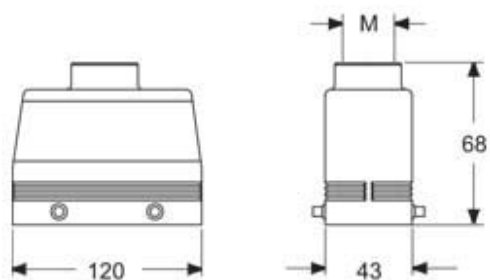

Artikelnummer

MHVE 24.25M

Tüllengehäuse, Gr.104.27, E-Xtreme Alu, 4 Bolzen, 1xM25 gerade

Produktbeschreibung		Materialeigenschaften	
Produkttyp	Tüllengehäuse	Farbe	RAL 7016 anthrazitgrau
Baureihe	E-Xtreme® V-TYPE	RoHS Konformität	Konform
Verschlussystem	Mit 4 Bolzen	China RoHS - EFUP	E
Größe	Größe 104.27	REACH SVHC Substanzen	Nein
Kabelausgang	Gerader Kabelausgang M25	Zulassungen / Standards	
Technische Daten		Zertifizierungen	DNV, BV
IP-Schutzart	IP66 / IP67 / IP69	UL	ECBT2
Weitere technische Details		c UL	ECBT8
Betriebstemperatur (min., max.)	-40°C...+125°C	Allgemeine Bestellinformationen	
		EAN-Code 13	8015747254977
		Klassifizierung ecl@ss	27440202
		Klassifizierung ETIM	EC000437

Artikelnummer

MHVE 24.25M

Zeichnungen aus dem Katalog

Hinweise

Die angegebenen Abmessungen in mm sind nicht verbindlich.
Technische Änderungen bleiben vorbehalten.
