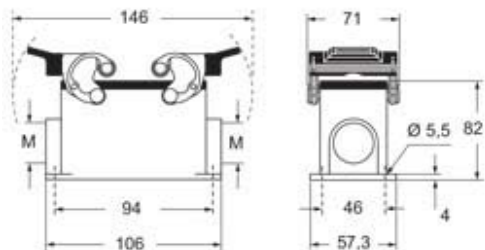

Artikelnummer

MHPE 50.240

Sockelgehäuse, Gr.66.40, E-Xtreme Alu, 2
Bügel, 2xM40 seitlich

Produktbeschreibung

Produkttyp	Sockelgehäuse
Baureihe	E-Xtreme® C-TYPE
Verschlussystem	Mit 2 Bügeln
Größe	Größe "66.40"
Kabelausgang	Mit Kabelausgang M40 x 2

Zeichnungen aus dem Katalog

Hinweise

Die angegebenen Abmessungen in mm sind nicht verbindlich.
Technische Änderungen bleiben vorbehalten.
