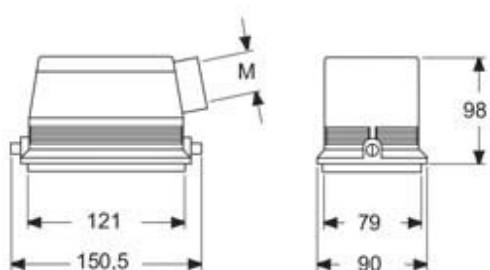

Artikelnummer

MHOE 48 L40

Zeichnungen aus dem Katalog

Hinweise

Die angegebenen Abmessungen in mm sind nicht verbindlich.
Technische Änderungen bleiben vorbehalten.