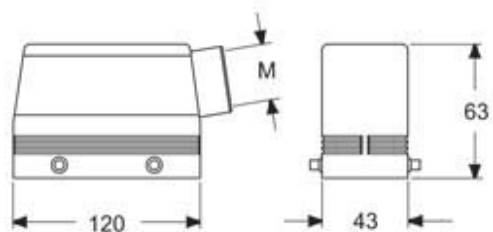

Artikelnummer

MHOE 24.25M

Tüllengehäuse, Gr.104.27, E-Xtreme Alu, 4 Bolzen, 1xM25 seitlich

Produktbeschreibung		Materialeigenschaften	
Produkttyp	Tüllengehäuse	Farbe	RAL 7016 anthrazitgrau
Baureihe	E-Xtreme® V-TYPE	RoHS Konformität	Konform
Verschlussystem	Mit 4 Bolzen	China RoHS - EFUP	E
Größe	Größe 104.27	REACH SVHC Substanzen	Nein
Kabelausgang	Seitlicher Kabelausgang M25	Zulassungen / Standards	
Technische Daten		Zertifizierungen	DNV, BV
IP-Schutzart	IP66 / IP67 / IP69	UL	ECBT2
Weitere technische Details		c UL	ECBT8
Gewicht	0,50 g	Allgemeine Bestellinformationen	
Betriebstemperatur (min., max.)	-40°C...+125°C	EAN-Code 13	8015747254793
		Klassifizierung ecl@ss	27440202
		Klassifizierung ETIM	EC000437
		Angaben zur Verpackung	
		Länge der Verpackung	250,00 mm
		Höhe der Verpackung	145,00 mm
		Tiefe der Verpackung	300,00 mm
		Volumen der Verpackung	10,88 dm ³
		Beschreibung der Verpackung	Karton
		Verpackungsmenge	20 St.
		EAN-Code 13 Verpackung	8015747282505
		Beschreibung der Unterverpackung	Pack
		Unterverpackungsmenge	5 St.
		EAN-Code 13 Unterverpackung	8015747282512

Artikelnummer

MHOE 24.25M

Zeichnungen aus dem Katalog

Hinweise

Die angegebenen Abmessungen in mm sind nicht verbindlich.
Technische Änderungen bleiben vorbehalten.
