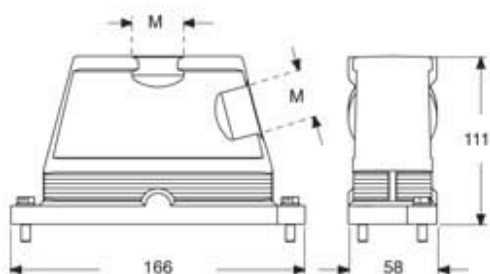

Technische Daten

IP-Schutzart IP66 / IP68 / IP69

Weitere technische Details

Betriebstemperatur (min., max.) -40°C...+125°C

Materialeigenschaften

Weitere Materialien	Schrauben: Edelstahl
Farbe	RAL 7016 anthrazitgrau
RoHs Konformität	Konform
China RoHs - EFUP	E
REACH SVHC Substanzen	Nein

Zeichnungen aus dem Katalog

Hinweise

Die angegebenen Abmessungen in mm sind nicht verbindlich.
Technische Änderungen bleiben vorbehalten.
