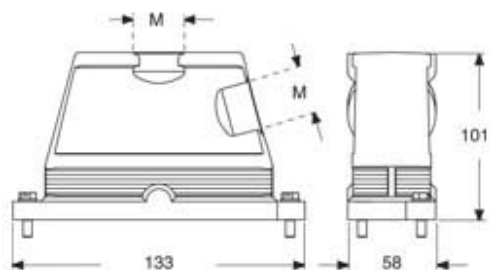

Technische Daten

IP-Schutzart IP66 / IP68 / IP69

Weitere technische Details

Betriebstemperatur (min., max.) -40°C...+125°C

Materialeigenschaften

Weitere Materialien	Schrauben: Edelstahl
Farbe	RAL 7016 anthrazitgrau
RoHs Konformität	Konform
China RoHs - EFUP	E
REACH SVHC Substanzen	Nein

Zeichnungen aus dem Katalog

Hinweise

Die angegebenen Abmessungen in mm sind nicht verbindlich.
Technische Änderungen bleiben vorbehalten.
