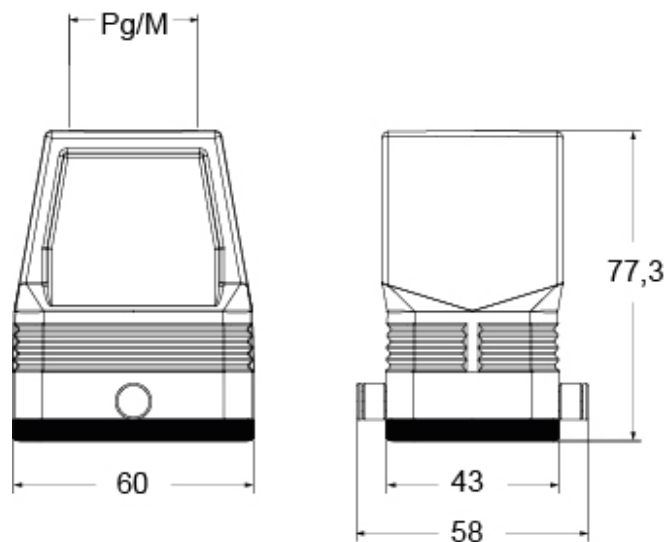

Artikelnummer

MFV 06 GYC32

Kupplungsgehäuse, hoch, Gr.44.27,
Zentralbügel Alu, 2 Bolzen, 1xM32 gerade,
ohne Stutzen

Produktbeschreibung		Materialeigenschaften	
Produkttyp	Tüllengehäuse	Weitere Materialien	Dichtung: NBR
Baureihe	ZENTRALBÜGEL	Farbe	RAL 7040 fenstergrau
Verschlussystem	Mit 2 Bolzen	RoHs Konformität	Konform
Größe	Größe "44.27"	China RoHs - EFUP	E
Kabelausgang	Gerader Kabelausgang M32	REACH SVHC Substanzen	Nein
Spezifikationen	Hoch	Zulassungen / Standards	
Technische Daten		UL	ECBT2
IP-Schutzart	IP65	c UL	ECBT8
Weitere technische Details		Allgemeine Bestellinformationen	
Betriebstemperatur (min., max.)	-40°C...+125°C	EAN-Code 13	8015747266918
		Klassifizierung ecl@ss	27440202
		Klassifizierung ETIM	EC000437
		Angaben zur Verpackung	
		Beschreibung der Unterverpackung	Pack
		Unterverpackungsmenge	5 St.
		EAN-Code 13 Unterverpackung	8015747181655

Artikelnummer

MFV 06 GYC32

Zeichnungen aus dem Katalog

Hinweise

Die angegebenen Abmessungen in mm sind nicht verbindlich.
Technische Änderungen bleiben vorbehalten.