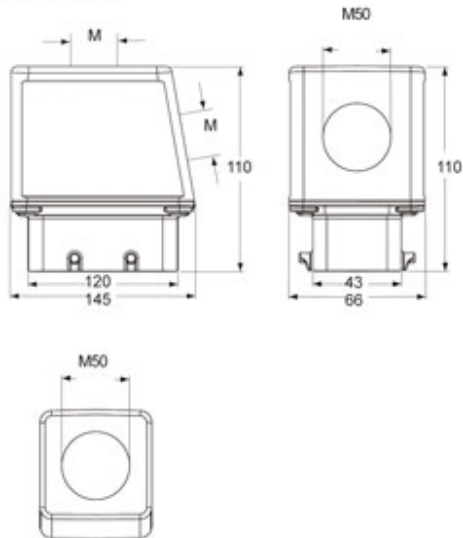

Artikelnummer

MBVO 24.250

Tüllengehäuse, Gr.104.27, BIG Alu, 4 Bolzen,
1xM50 gerade, 1xM50 seitlich, erweiterter
Anschlussraum

Produktbeschreibung	
Produkttyp	Tüllengehäuse
Baureihe	BIG
Verschlussystem	Mit 4 Bolzen
Größe	Größe 104.27
Kabelausgang	Seitlicher Kabelausgang und gerader Kabelausgang M50 x 2
Technische Daten	
IP-Schutzart	IP66
Weitere technische Details	
Gewicht	652,00 g
Betriebstemperatur (min., max.)	-40°C...+125°C

Materialeigenschaften	
Weitere Materialien	Dichtung: NBR
Farbe	RAL 7040 fenstergrau
RoHs Konformität	Konform
China RoHs - EFUP	E
REACH SVHC Substanzen	Nein
Zulassungen / Standards	
Zertifizierungen	DNV, BV
UL	ECBT2
c UL	ECBT8
Allgemeine Bestellinformationen	
EAN-Code 13	8015747187138
Klassifizierung ecl@ss	27440202
Klassifizierung ETIM	EC000437
Angaben zur Verpackung	
Länge der Verpackung	160,00 mm
Höhe der Verpackung	130,00 mm
Tiefe der Verpackung	270,00 mm
Gewicht der Verpackung	2,76 kg
Volumen der Verpackung	5,62 dm ³
Beschreibung der Verpackung	Karton
Verpackungsmenge	4 St.
EAN-Code 13 Verpackung	8015747221016
Gewicht der Unterverpackung	0,69 kg
Beschreibung der Unterverpackung	Pack
Unterverpackungsmenge	1 St.
EAN-Code 13 Unterverpackung	8015747063067

Artikelnummer

MBVO 24.250

Zeichnungen aus dem Katalog

MBVO 24.250

Hinweise

Die angegebenen Abmessungen in mm sind nicht verbindlich.
Technische Änderungen bleiben vorbehalten.
