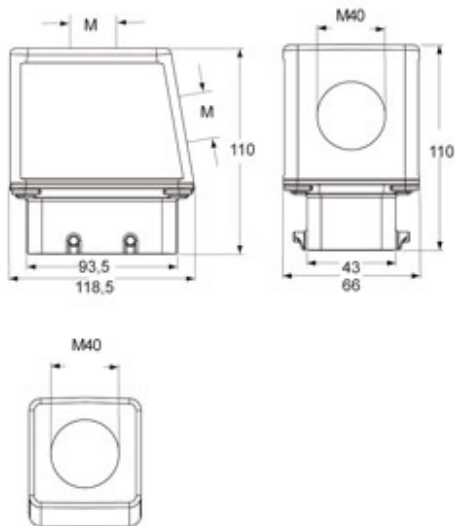

Artikelnummer

MBVO 16.240

Tüllengehäuse, Gr.77.27, BIG Alu, 4 Bolzen,
1xM40 gerade, 1xM40 seitlich, erweiterter
Anschlussraum

Produktbeschreibung		Materialeigenschaften	
Produkttyp	Tüllengehäuse	Weitere Materialien	Dichtung: NBR
Baureihe	BIG	Farbe	RAL 7040 fenstergrau
Verschlussystem	Mit 4 Bolzen	RoHs Konformität	Konform
Größe	Größe "77.27"	China RoHs - EFUP	E
Kabelausgang	Seitlicher Kabelausgang und gerader Kabelausgang M40 x 2	REACH SVHC Substanzen	Nein
Technische Daten		Zulassungen / Standards	
IP-Schutzart	IP66	Zertifizierungen	DNV, BV
Weitere technische Details		UL	ECBT2
Gewicht	600,00 g	c UL	ECBT8
Betriebstemperatur (min., max.)	-40°C...+125°C	Allgemeine Bestellinformationen	
		EAN-Code 13	8015747187053
		Klassifizierung ecl@ss	27440202
		Klassifizierung ETIM	EC000437
		Angaben zur Verpackung	
		Länge der Verpackung	130,00 mm
		Höhe der Verpackung	145,00 mm
		Tiefe der Verpackung	300,00 mm
		Gewicht der Verpackung	2,45 kg
		Volumen der Verpackung	5,66 dm ³
		Beschreibung der Verpackung	Karton
		Verpackungsmenge	4 St.
		EAN-Code 13 Verpackung	8015747221009
		Gewicht der Unterverpackung	0,61 kg
		Beschreibung der Unterverpackung	Pack
		Unterverpackungsmenge	1 St.
		EAN-Code 13 Unterverpackung	8015747036153

Artikelnummer

MBVO 16.240

Zeichnungen aus dem Katalog

MBVO 16.240

Hinweise

Die angegebenen Abmessungen in mm sind nicht verbindlich.
Technische Änderungen bleiben vorbehalten.
