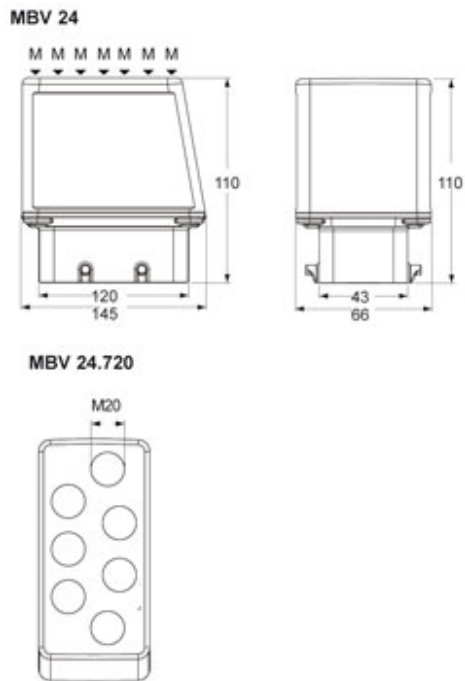

Artikelnummer

MBV 24.720

Tüllengehäuse, Gr.104.27, BIG Alu, 4 Bolzen,
7xM20 gerade, erweiterter Anschlussraum

Produktbeschreibung

Produkttyp	Tüllengehäuse
Baureihe	BIG
Verschlussystem	Mit 4 Bolzen
Größe	Größe 104.27
Kabelausgang	7 geraden Kabelausgängen M20 x 7

Technische Daten

IP-Schutzart	IP66
---------------------	------

Weitere technische Details

Gewicht	683,00 g
Betriebstemperatur (min., max.)	-40°C...+125°C

Materialeigenschaften

Weitere Materialien	Dichtung: NBR
Farbe	RAL 7040 fenstergrau
RoHs Konformität	Konform
China RoHs - EFUP	E
REACH SVHC Substanzen	Nein

Länge der Verpackung	160,00 mm
Höhe der Verpackung	130,00 mm
Tiefe der Verpackung	270,00 mm
Gewicht der Verpackung	2,88 kg
Volumen der Verpackung	5,62 dm ³
Beschreibung der Verpackung	Karton
Verpackungsmenge	4 St.
EAN-Code 13 Verpackung	8015747220972
Gewicht der Unterverpackung	0,72 kg
Beschreibung der Unterverpackung	Pack
Unterverpackungsmenge	1 St.
EAN-Code 13 Unterverpackung	8015747063050

Artikelnummer

MBV 24.720

Zeichnungen aus dem Katalog

Hinweise

Die angegebenen Abmessungen in mm sind nicht verbindlich.
Technische Änderungen bleiben vorbehalten.
