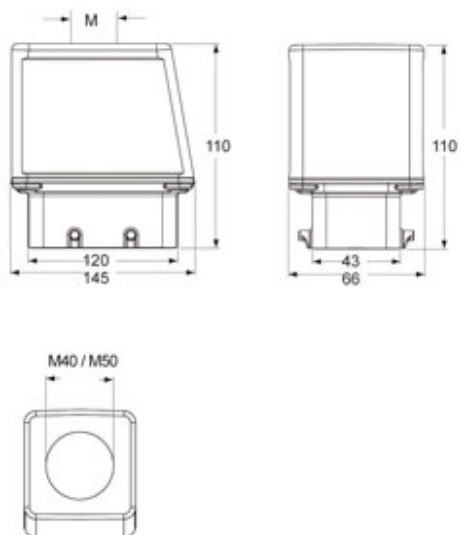

Artikelnummer

MBV 24.50

Tüllengehäuse, Gr.104.27, BIG Alu, 4 Bolzen,
1xM50 gerade, erweiterter Anschlussraum

Produktbeschreibung

Produkttyp	Tüllengehäuse
Baureihe	BIG
Verschlussystem	Mit 4 Bolzen
Größe	Größe 104.27
Kabelausgang	Gerader Kabelausgang M50

Länge der Verpackung	160,00 mm
Höhe der Verpackung	130,00 mm
Tiefe der Verpackung	270,00 mm
Gewicht der Verpackung	2,90 kg
Volumen der Verpackung	5,62 dm ³
Beschreibung der Verpackung	Karton
Verpackungsmenge	4 St.
EAN-Code 13 Verpackung	8015747220965
Gewicht der Unterverpackung	0,73 kg
Beschreibung der Unterverpackung	Pack
Unterverpackungsmenge	1 St.
EAN-Code 13 Unterverpackung	8015747040105

Artikelnummer

MBV 24.50

Zeichnungen aus dem Katalog

MBV 24

Hinweise

Die angegebenen Abmessungen in mm sind nicht verbindlich.
Technische Änderungen bleiben vorbehalten.
