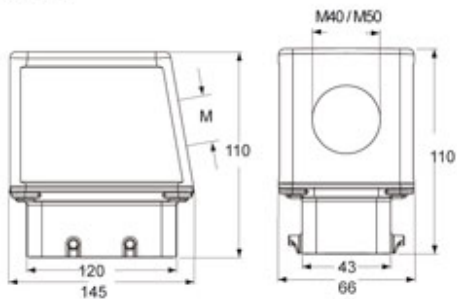

Artikelnummer

MBO 24.50

Zeichnungen aus dem Katalog

MBO 24