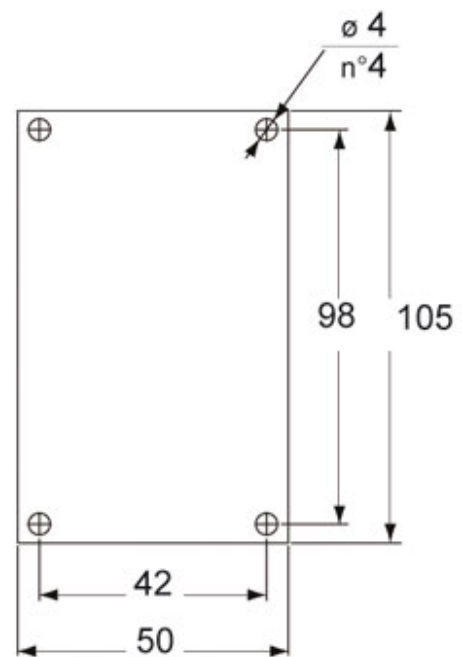

# MBO 24.50

Tüllengehäuse, Gr.104.27, BIG Alu, 4 Bolzen,  
1xM50 seitlich, erweiterter Anschlussraum

Produktbeschreibung		Materialeigenschaften	
<b>Produkttyp</b>	Tüllengehäuse	<b>Weitere Materialien</b>	Dichtung: NBR
<b>Baureihe</b>	BIG	<b>Farbe</b>	RAL 7040 fenstergrau
<b>Verschlussystem</b>	Mit 4 Bolzen	<b>RoHs Konformität</b>	Konform
<b>Größe</b>	Größe 104.27	<b>China RoHs - EFUP</b>	E
<b>Kabelausgang</b>	Seitlicher Kabelausgang M50	<b>REACH SVHC Substanzen</b>	Nein
Technische Daten		Zulassungen / Standards	
<b>IP-Schutzart</b>	IP66	<b>Zertifizierungen</b>	DNV, BV
Weitere technische Details		<b>UL</b>	ECBT2
<b>Gewicht</b>	698,00 g	<b>c UL</b>	ECBT8
<b>Betriebstemperatur (min., max.)</b>	-40°C...+125°C	Allgemeine Bestellinformationen	
		<b>EAN-Code 13</b>	8015747187114
		<b>Klassifizierung ecl@ss</b>	27440202
		<b>Klassifizierung ETIM</b>	EC000437
		Angaben zur Verpackung	
		<b>Länge der Verpackung</b>	160,00 mm
		<b>Höhe der Verpackung</b>	130,00 mm
		<b>Tiefe der Verpackung</b>	270,00 mm
		<b>Gewicht der Verpackung</b>	2,95 kg
		<b>Volumen der Verpackung</b>	5,62 dm <sup>3</sup>
		<b>Beschreibung der Verpackung</b>	Karton
		<b>Verpackungsmenge</b>	4 St.
		<b>EAN-Code 13 Verpackung</b>	8015747220774
		<b>Gewicht der Unterverpackung</b>	0,74 kg
		<b>Beschreibung der Unterverpackung</b>	Pack
		<b>Unterverpackungsmenge</b>	1 St.
		<b>EAN-Code 13 Unterverpackung</b>	8015747040020

## Zeichnungen aus dem Katalog

MBO 24

## Zeichnungen aus dem Katalog

## Hinweise

Die angegebenen Abmessungen in mm sind nicht verbindlich.  
Technische Änderungen bleiben vorbehalten.