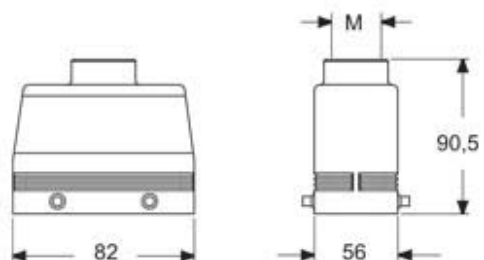

Artikelnummer

MAVE 50.32

Tüllengehäuse, hoch, Gr.66.40, E-Xtreme Alu,
4 Bolzen Edelstahl, 1xM32 gerade

Produktbeschreibung		Materialeigenschaften	
Produkttyp	Tüllengehäuse	Farbe	RAL 7016 anthrazitgrau
Baureihe	E-Xtreme® C-TYPE	RoHS Konformität	Konform
Verschlussystem	Mit 4 Bolzen	China RoHS - EFUP	E
Größe	Größe "66.40"	REACH SVHC Substanzen	Nein
Kabelausgang	Gerader Kabelausgang M32	Zulassungen / Standards	
Spezifikationen	Hoch	Zertifizierungen	DNV, BV
Technische Daten		UL	ECBT2
IP-Schutzart	IP66 / IP69	c UL	ECBT8
Weitere technische Details		Allgemeine Bestellinformationen	
Betriebstemperatur (min., max.)	-40°C...+125°C	EAN-Code 13	8015747254403
		Klassifizierung ecl@ss	27440202
		Klassifizierung ETIM	EC000437

Artikelnummer

MAVE 50.32

Zeichnungen aus dem Katalog

Hinweise

Die angegebenen Abmessungen in mm sind nicht verbindlich.
Technische Änderungen bleiben vorbehalten.
