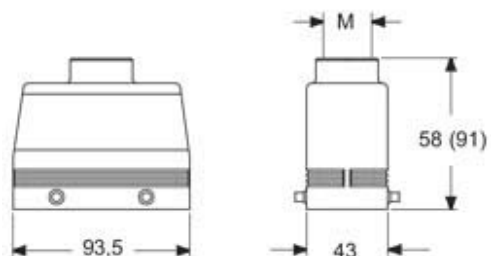

Artikelnummer

MAVE 16.40

Zeichnungen aus dem Katalog

Hinweise

Die angegebenen Abmessungen in mm sind nicht verbindlich.
Technische Änderungen bleiben vorbehalten.