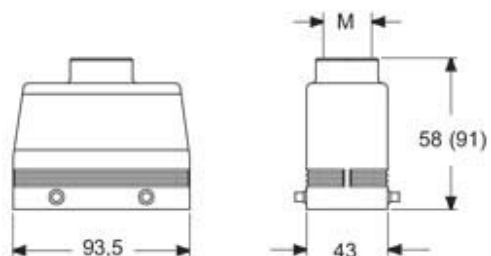

Artikelnummer

MAVE 16.32

Tüllengehäuse, hoch, Gr.77.27, E-Xtreme Alu,
4 Bolzen Edelstahl, 1xM32 gerade

Produktbeschreibung		Materialeigenschaften	
Produkttyp	Tüllengehäuse	Farbe	RAL 7016 anthrazitgrau
Baureihe	E-Xtreme® C-TYPE	RoHS Konformität	Konform
Verschlussystem	Mit 4 Bolzen	China RoHS - EFUP	E
Größe	Größe "77.27"	REACH SVHC Substanzen	Nein
Kabelausgang	Gerader Kabelausgang M32	Zulassungen / Standards	
Spezifikationen	Hoch	Zertifizierungen	DNV, BV
Technische Daten		UL	ECBT2
IP-Schutzart	IP66 / IP69	c UL	ECBT8
Weitere technische Details		Allgemeine Bestellinformationen	
Gewicht	229,00 g	EAN-Code 13	8015747254359
Betriebstemperatur (min., max.)	-40°C...+125°C	Klassifizierung ecl@ss	27440202
		Klassifizierung ETIM	EC000437
		Angaben zur Verpackung	
		Länge der Verpackung	290,00 mm
		Höhe der Verpackung	140,00 mm
		Tiefe der Verpackung	215,00 mm
		Gewicht der Verpackung	2,30 kg
		Volumen der Verpackung	8,73 dm ³
		Beschreibung der Verpackung	Karton
		Verpackungsmenge	10 St.
		EAN-Code 13 Verpackung	8015747264297
		Gewicht der Unterverpackung	1,15 kg
		Beschreibung der Unterverpackung	Pack
		Unterverpackungsmenge	5 St.
		EAN-Code 13 Unterverpackung	8015747264303

Artikelnummer

MAVE 16.32

Zeichnungen aus dem Katalog

Hinweise

Die angegebenen Abmessungen in mm sind nicht verbindlich.
Technische Änderungen bleiben vorbehalten.
