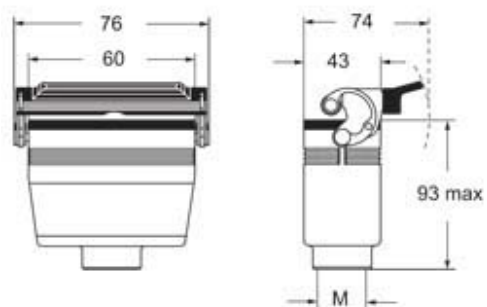

Artikelnummer

MAVE 06 LG32

Kupplungsgehäuse, hoch, Gr.44.27, E-Xtreme
Alu, 1 Bügel, 1xM32 gerade

Produktbeschreibung		Materialeigenschaften	
Produkttyp	Tüllegehäuse	Weitere Materialien	Verschlussbügel: Edelstahl, Polyamid (PA) Dichtung: FKM
Baureihe	E-Xtreme® C-TYPE	Farbe	RAL 7016 anthrazitgrau
Verschlussystem	Mit 1 Bügel	RoHs Konformität	Konform
Größe	Größe "44.27"	China RoHs - EFUP	E
Kabelausgang	Gerader Kabelausgang M32	REACH SVHC Substanzen	Nein
Spezifikationen	Hoch	Zulassungen / Standards	
Technische Daten		Zertifizierungen	DNV, BV
IP-Schutzart	IP66 / IP69	UL	ECBT2
Weitere technische Details		c UL	ECBT8
Betriebstemperatur (min., max.)	-40°C...+125°C	Allgemeine Bestellinformationen	
		EAN-Code 13	8015747254311
		Klassifizierung ecl@ss	27440202
		Klassifizierung ETIM	EC000437

Artikelnummer

MAVE 06 LG32

Zeichnungen aus dem Katalog

Hinweise

Die angegebenen Abmessungen in mm sind nicht verbindlich.
Technische Änderungen bleiben vorbehalten.
