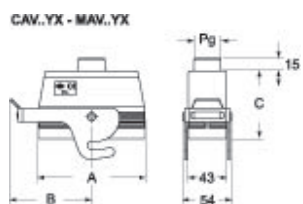

Technische Daten

IP-Schutzart IP65 / IP66 / IP69

Weitere technische Details

Gewicht	342,50 g
Betriebstemperatur (min., max.)	-40°C...+125°C

Materialeigenschaften

Weitere Materialien	Verschlussbügel: Edelstahl
Farbe	RAL 7040 fenstergrau
RoHs Konformität	Konform
China RoHs - EFUP	E
REACH SVHC Substanzen	Nein

Artikelnummer

MAV 24 YX32

Zeichnungen aus dem Katalog

Hinweise

Die angegebenen Abmessungen in mm sind nicht verbindlich.
Technische Änderungen bleiben vorbehalten.
