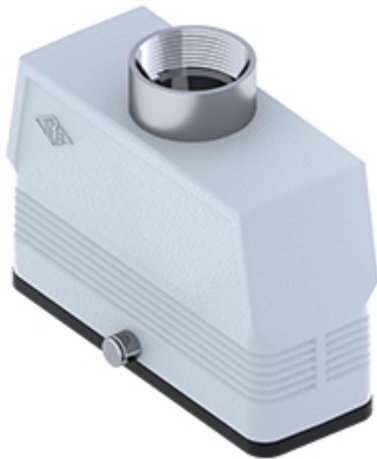

Artikelnummer

MAV 24 GYC32

Kupplungsgehäuse, hoch, Gr.104.27,
Zentralbügel Alu, 2 Bolzen, 1xM32 gerade

Produktbeschreibung	
Produkttyp	Tüllengehäuse
Baureihe	ZENTRALBÜGEL
Verschlussystem	Mit 2 Bolzen
Größe	Größe 104.27
Kabelausgang	Gerader Kabelausgang M32
Spezifikationen	Hoch
Technische Daten	
IP-Schutzart	IP65
Weitere technische Details	
Betriebstemperatur (min., max.)	-40°C...+125°C

Materialeigenschaften	
Weitere Materialien	Dichtung: NBR
Farbe	RAL 7040 fenstergrau
RoHs Konformität	Konform
China RoHs - EFUP	E
REACH SVHC Substanzen	Nein
Zulassungen / Standards	
UL	ECBT2
c UL	ECBT8
Allgemeine Bestellinformationen	
EAN-Code 13	8015747267137
Klassifizierung ecl@ss	27440202
Klassifizierung ETIM	EC000437
Angaben zur Verpackung	
Beschreibung der Unterverpackung	Pack
Unterverpackungsmenge	5 St.
EAN-Code 13 Unterverpackung	8015747293594