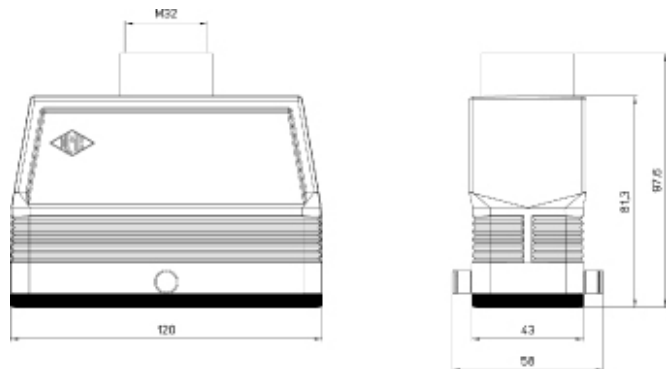

Artikelnummer

MAV 24 GYC32

Kupplungsgehäuse, hoch, Gr.104.27,
Zentralbügel Alu, 2 Bolzen, 1xM32 gerade

Produktbeschreibung	
Produkttyp	Tüllengehäuse
Baureihe	ZENTRALBÜGEL
Verschlussystem	Mit 2 Bolzen
Größe	Größe 104.27
Kabelausgang	Gerader Kabelausgang M32
Spezifikationen	Hoch
Technische Daten	
IP-Schutzart	IP65
Weitere technische Details	
Betriebstemperatur (min., max.)	-40°C...+125°C

Materialeigenschaften	
Weitere Materialien	Dichtung: NBR
Farbe	RAL 7040 fenstergrau
RoHs Konformität	Konform
China RoHs - EFUP	E
REACH SVHC Substanzen	Nein
Zulassungen / Standards	
UL	ECBT2
c UL	ECBT8
Allgemeine Bestellinformationen	
EAN-Code 13	8015747267137
Klassifizierung ecl@ss	27440202
Klassifizierung ETIM	EC000437
Angaben zur Verpackung	
Beschreibung der Unterverpackung	Pack
Unterverpackungsmenge	5 St.
EAN-Code 13 Unterverpackung	8015747293594

Artikelnummer

MAV 24 GYC32

Zeichnungen aus dem Katalog

Hinweise

Die angegebenen Abmessungen in mm sind nicht verbindlich.
Technische Änderungen bleiben vorbehalten.
