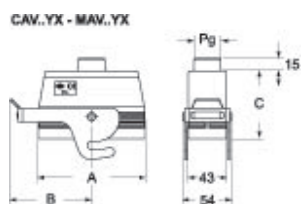

Artikelnummer

MAV 16 YX32

Tüllengehäuse, hoch, Gr.77.27, Alu,
Zentralbügel, 1xM32 gerade

Produktbeschreibung		Materialeigenschaften	
Produkttyp	Tüllengehäuse	Weitere Materialien	Verschlussbügel: Edelstahl
Baureihe	ZENTRALBÜGEL	Farbe	RAL 7040 fenstergrau
Verschlussystem	Mit 1 Bügel	RoHs Konformität	Konform
Größe	Größe "77.27"	China RoHs - EFUP	E
Kabelausgang	Gerader Kabelausgang M32	REACH SVHC Substanzen	Nein
Spezifikationen	Hoch	Zulassungen / Standards	
Technische Daten		UL	ECBT2
IP-Schutzart	IP65 / IP66 / IP69	c UL	ECBT8
Weitere technische Details		Allgemeine Bestellinformationen	
Gewicht	350,00 g	EAN-Code 13	8015747151801
Betriebstemperatur (min., max.)	-40°C...+125°C	Klassifizierung ecl@ss	27440202
		Klassifizierung ETIM	EC000437
		Angaben zur Verpackung	
		Gewicht der Unterverpackung	1,75 kg
		Beschreibung der Unterverpackung	Pack
		Unterverpackungsmenge	5 St.
		EAN-Code 13 Unterverpackung	8015747087537

Artikelnummer

MAV 16 YX32

Zeichnungen aus dem Katalog

Hinweise

Die angegebenen Abmessungen in mm sind nicht verbindlich.
Technische Änderungen bleiben vorbehalten.
