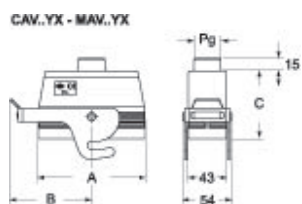

Technische Daten

IP-Schutzart IP65 / IP66 / IP69

Weitere technische Details

Gewicht	299,50 g
Betriebstemperatur (min., max.)	-40°C...+125°C

Materialeigenschaften

Weitere Materialien	Verschlussbügel: Edelstahl
Farbe	RAL 7040 fenstergrau
RoHS Konformität	Konform
China RoHS - EFUP	E
REACH SVHC Substanzen	Nein

Artikelnummer

MAV 10 YX32

Zeichnungen aus dem Katalog

Hinweise

Die angegebenen Abmessungen in mm sind nicht verbindlich.
Technische Änderungen bleiben vorbehalten.
