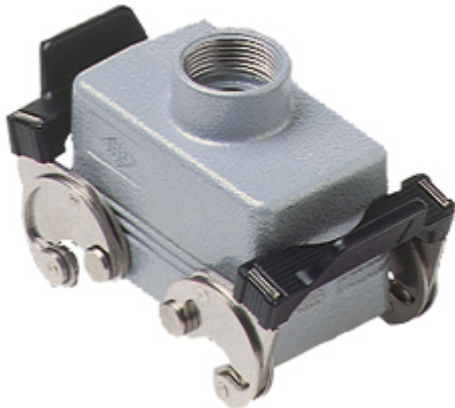

Artikelnummer

MAV 10 X32

Tüllengehäuse, hoch, Gr.57.27, Alu, 2 Bügel,
1xM32 gerade

Produktbeschreibung

Produkttyp	Tüllengehäuse
Baureihe	C-TYPE
Verschlussystem	Mit 2 Bügeln
Größe	Größe "57.27"
Kabelausgang	Gerader Kabelausgang M32
Spezifikationen	Hoch, ohne Dichtung

Technische Daten

IP-Schutzart	IP65 / IP66 / IP69
---------------------	--------------------

Weitere technische Details

Gewicht	258,00 g
Betriebstemperatur (min., max.)	-40°C...+125°C

Materialeigenschaften

Weitere Materialien	Verschlussbügel: Edelstahl, Polyamid (PA)
Farbe	RAL 7040 fenstergrau
RoHs Konformität	Konform
China RoHs - EFUP	E
REACH SVHC Substanzen	Nein

Zulassungen / Standards

Zertifizierungen	DNV, BV
UL	ECBT2
c UL	ECBT8