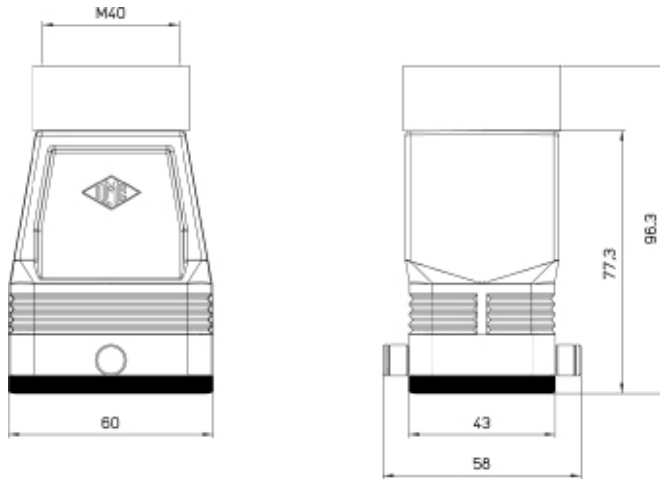

# MAV 06 GYC40

Kupplungsgehäuse, hoch, Gr.44.27,  
Zentralbügel Alu, 2 Bolzen, 1xM40 gerade

Produktbeschreibung		Materialeigenschaften	
<b>Produkttyp</b>	Tüllengehäuse	<b>Weitere Materialien</b>	Dichtung: NBR
<b>Baureihe</b>	ZENTRALBÜGEL	<b>Farbe</b>	RAL 7040 fenstergrau
<b>Verschlussystem</b>	Mit 2 Bolzen	<b>RoHs Konformität</b>	Konform
<b>Größe</b>	Größe "44.27"	<b>China RoHs - EFUP</b>	E
<b>Kabelausgang</b>	Gerader Kabelausgang M40	<b>REACH SVHC Substanzen</b>	Nein
<b>Spezifikationen</b>	Hoch	<b>Zulassungen / Standards</b>	
<b>Technische Daten</b>		<b>UL</b>	ECBT2
<b>IP-Schutzart</b>	IP65	<b>c UL</b>	ECBT8
<b>Weitere technische Details</b>		<b>Allgemeine Bestellinformationen</b>	
<b>Betriebstemperatur (min., max.)</b>	-40°C...+125°C	<b>EAN-Code 13</b>	8015747266871
		<b>Klassifizierung ecl@ss</b>	27440202
		<b>Klassifizierung ETIM</b>	EC000437
		<b>Angaben zur Verpackung</b>	
		<b>Beschreibung der Unterverpackung</b>	Pack
		<b>Unterverpackungsmenge</b>	5 St.
		<b>EAN-Code 13 Unterverpackung</b>	8015747293730

## Hinweise

Die angegebenen Abmessungen in mm sind nicht verbindlich.  
Technische Änderungen bleiben vorbehalten.