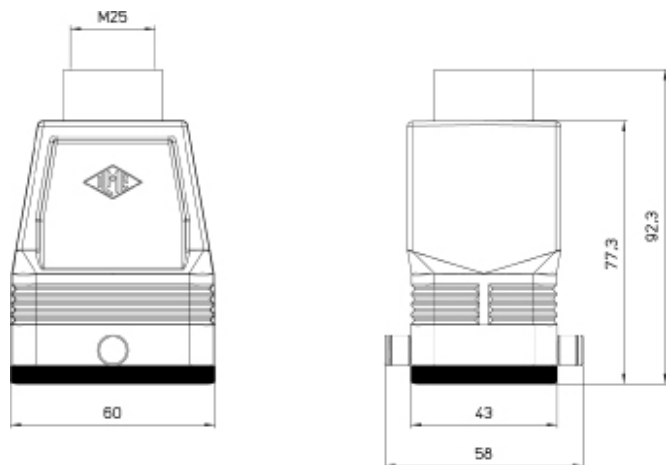

Artikelnummer

MAV 06 GYC25

Kupplungsgehäuse, hoch, Gr.44.27,
Zentralbügel Alu, 2 Bolzen, 1xM25 gerade

Produktbeschreibung		Materialeigenschaften	
Produkttyp	Tüllengehäuse	Weitere Materialien	Dichtung: NBR
Baureihe	ZENTRALBÜGEL	Farbe	RAL 7040 fenstergrau
Verschlussystem	Mit 2 Bolzen	RoHs Konformität	Konform
Größe	Größe "44.27"	China RoHs - EFUP	E
Kabelausgang	Gerader Kabelausgang M25	REACH SVHC Substanzen	Nein
Spezifikationen	Hoch	Zulassungen / Standards	
Technische Daten		UL	ECBT2
IP-Schutzart	IP65	c UL	ECBT8
Weitere technische Details		Allgemeine Bestellinformationen	
Betriebstemperatur (min., max.)	-40°C...+125°C	EAN-Code 13	8015747266864
		Klassifizierung ecl@ss	27440202
		Klassifizierung ETIM	EC000437
		Angaben zur Verpackung	
		Beschreibung der Unterverpackung	Pack
		Unterverpackungsmenge	5 St.
		EAN-Code 13 Unterverpackung	8015747293761

Artikelnummer

MAV 06 GYC25

Zeichnungen aus dem Katalog

Hinweise

Die angegebenen Abmessungen in mm sind nicht verbindlich.
Technische Änderungen bleiben vorbehalten.