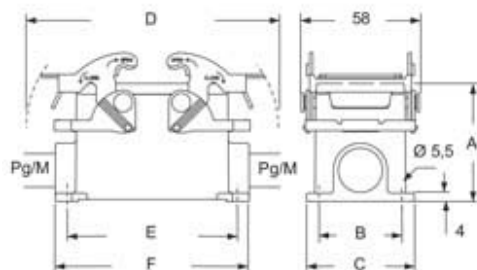

Artikelnummer

M7PE 24.225

Sockelgehäuse, Gr.104.27, IP67 E-Xtreme, 2
Bügel, 2xM25 seitlich

Produktbeschreibung

Produkttyp	Sockelgehäuse
Baureihe	E-Xtreme® V-TYPE
Verschlussystem	Mit 2 Bügeln
Größe	Größe 104.27
Kabelausgang	Mit Kabelausgang M25 x 2

Zeichnungen aus dem Katalog

type	A	B	C	D	E	F
M7P 24	63	45	57	169	132	144
M7AP 24	80	45	57	169	132	144

Hinweise

Die angegebenen Abmessungen in mm sind nicht verbindlich.
Technische Änderungen bleiben vorbehalten.
