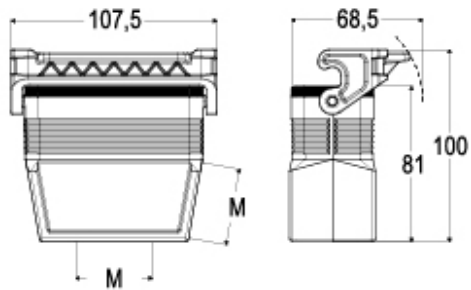

Allgemeine Bestellinformationen

EAN-Code 13	8015747034340
--------------------	---------------

Artikelnummer

JMPFV 16LG40

Zeichnungen aus dem Katalog

Hinweise

Die angegebenen Abmessungen in mm sind nicht verbindlich.
Technische Änderungen bleiben vorbehalten.
