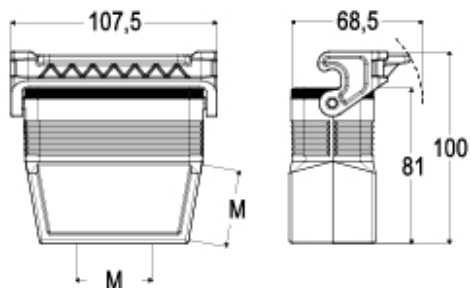

Allgemeine Bestellinformationen

EAN-Code 13 8015747034326

Artikelnummer

JMPFV 16LG25

Zeichnungen aus dem Katalog

Hinweise

Die angegebenen Abmessungen in mm sind nicht verbindlich.
Technische Änderungen bleiben vorbehalten.
