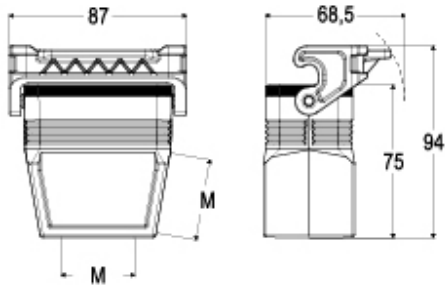

Artikelnummer

JMPFV 10LG40

Kupplungsgehäuse, Gr.57.27, JEI Alu, 1 Bügel, 1xM40 gerade, ohne Stutzen

Produktbeschreibung

Produkttyp	Tüllengehäuse
Baureihe	JEI®-P
Verschlussystem	Mit 1 Bügel
Größe	Größe "57.27"
Kabelausgang	Gerader Kabelausgang M40

Allgemeine Bestellinformationen

EAN-Code 13 8015747034265

Artikelnummer

JMPFV 10LG40

Zeichnungen aus dem Katalog

Hinweise

Die angegebenen Abmessungen in mm sind nicht verbindlich.
Technische Änderungen bleiben vorbehalten.
