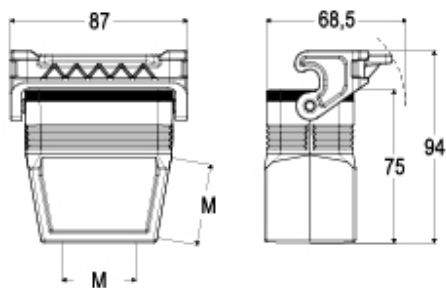

Allgemeine Bestellinformationen

EAN-Code 13	8015747034241
--------------------	---------------

Artikelnummer

JMPFV 10LG25

Zeichnungen aus dem Katalog

Hinweise

Die angegebenen Abmessungen in mm sind nicht verbindlich.
Technische Änderungen bleiben vorbehalten.
