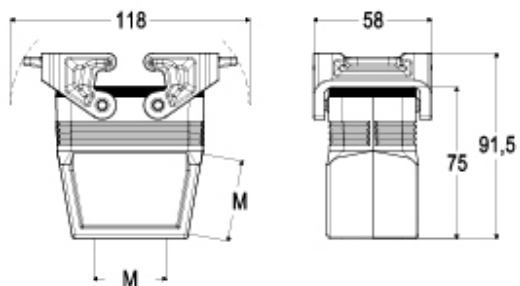

Artikelnummer

JMPFV 10 G25

Kupplungsgehäuse, Gr.57.27, JEI Alu, 2 Bügel, 1xM25 gerade, ohne Stutzen

Produktbeschreibung	
Produkttyp	Tüllengehäuse
Baureihe	JEI®-P
Verschlussystem	Mit 2 Bügeln
Größe	Größe "57.27"
Kabelausgang	Gerader Kabelausgang M25
Technische Daten	
IP-Schutzart	IP65
Weitere technische Details	
Betriebstemperatur (min., max.)	-40°C...+125°C

Materialeigenschaften	
Weitere Materialien	Verschlussbügel: Polyamid (PA) Dichtung: NBR
Farbe	RAL 7040 fenstergrau
Allgemeine Bestellinformationen	
EAN-Code 13	8015747034197
Angaben zur Verpackung	
Beschreibung der Unterverpackung	Pack
Unterverpackungsmenge	5 St.
EAN-Code 13 Unterverpackung	8015747035422

Artikelnummer

JMPFV 10 G25

Zeichnungen aus dem Katalog

Hinweise

Die angegebenen Abmessungen in mm sind nicht verbindlich.
Technische Änderungen bleiben vorbehalten.
