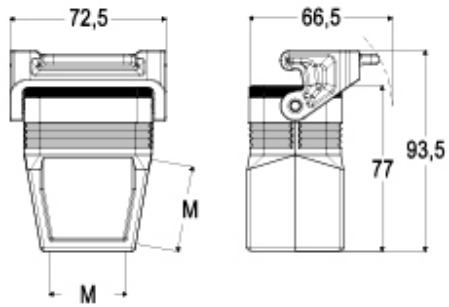

Technische Daten

IP-Schutzart IP65

Weitere technische Details

Gewicht	1,00 g
Betriebstemperatur (min., max.)	-40°C...+125°C

Materialeigenschaften

Weitere Materialien	Verschlussbügel: Polyamid (PA) Dichtung: NBR
Farbe	RAL 7040 fenstergrau

Allgemeine Bestellinformationen

EAN-Code 13 8015747034180

Angaben zur Verpackung

Länge der Verpackung	160,00 mm
Höhe der Verpackung	130,00 mm
Tiefe der Verpackung	270,00 mm
Volumen der Verpackung	5,62 dm ³
Beschreibung der Verpackung	Karton
Verpackungsmenge	10 St.
EAN-Code 13 Verpackung	8015747034975
Beschreibung der Unterverpackung	Pack
Unterverpackungsmenge	5 St.
EAN-Code 13 Unterverpackung	8015747034982

Artikelnummer

JMPFV 06LG40

Zeichnungen aus dem Katalog

Hinweise

Die angegebenen Abmessungen in mm sind nicht verbindlich.
Technische Änderungen bleiben vorbehalten.
