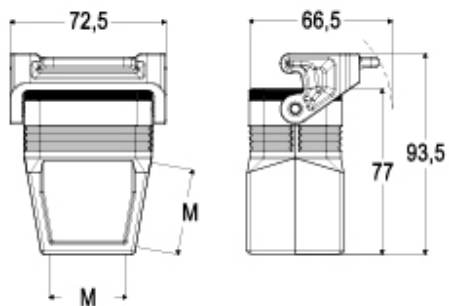

Artikelnummer

JMPFV 06LG32

Kupplungsgehäuse, Gr.44.27, JEI Alu, 1 Bügel, 1xM32 gerade, ohne Stutzen

Produktbeschreibung	
Produkttyp	Tüllengehäuse
Baureihe	JEI®-P
Verschlussystem	Mit 1 Bügel
Größe	Größe "44.27"
Kabelausgang	Gerader Kabelausgang M32
Technische Daten	
IP-Schutzart	IP65
Weitere technische Details	
Betriebstemperatur (min., max.)	-40°C...+125°C

Materialeigenschaften	
Weitere Materialien	Verschlussbügel: Polyamid (PA) Dichtung: NBR
Farbe	RAL 7040 fenstergrau
Allgemeine Bestellinformationen	
EAN-Code 13	8015747034173
Angaben zur Verpackung	
Beschreibung der Unterverpackung	Pack
Unterverpackungsmenge	5 St.
EAN-Code 13 Unterverpackung	8015747035170

Artikelnummer

JMPFV 06LG32

Zeichnungen aus dem Katalog

Hinweise

Die angegebenen Abmessungen in mm sind nicht verbindlich.
Technische Änderungen bleiben vorbehalten.
