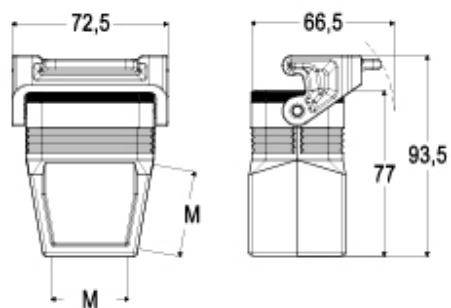

Artikelnummer

JMPFV 06LG25

Kupplungsgehäuse, Gr.44.27, JEI Alu, 1 Bügel, 1xM25 gerade, ohne Stutzen

Produktbeschreibung		Materialeigenschaften	
Produkttyp	Tüllengehäuse	Weitere Materialien	Verschlussbügel: Polyamid (PA) Dichtung: NBR
Baureihe	JEI®-P	Farbe	RAL 7040 fenstergrau
Verschlussystem	Mit 1 Bügel	Zulassungen / Standards	
Größe	Größe "44.27"	Zertifizierungen	DNV, BV
Kabelausgang	Gerader Kabelausgang M25	Allgemeine Bestellinformationen	
Technische Daten		EAN-Code 13	8015747097697
IP-Schutzart	IP65	Angaben zur Verpackung	
Weitere technische Details		Beschreibung der Unterverpackung	Pack
Betriebstemperatur (min., max.)	-40°C...+125°C	Unterverpackungsmenge	5 St.
		EAN-Code 13 Unterverpackung	8015747097703

Artikelnummer

JMPFV 06LG25

Zeichnungen aus dem Katalog

Hinweise

Die angegebenen Abmessungen in mm sind nicht verbindlich.
Technische Änderungen bleiben vorbehalten.
