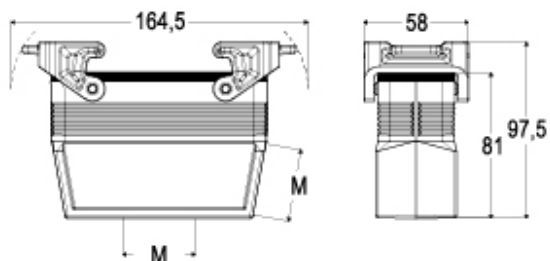

Artikelnummer

JMPFO 24 G40

Zeichnungen aus dem Katalog

Hinweise

Die angegebenen Abmessungen in mm sind nicht verbindlich.
Technische Änderungen bleiben vorbehalten.