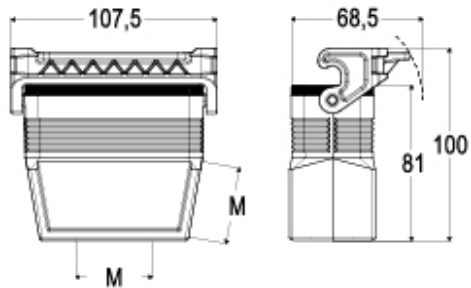

Allgemeine Bestellinformationen

EAN-Code 13	8015747034142
--------------------	---------------

Artikelnummer

JMPFO 16LG40

Zeichnungen aus dem Katalog

Hinweise

Die angegebenen Abmessungen in mm sind nicht verbindlich.
Technische Änderungen bleiben vorbehalten.
