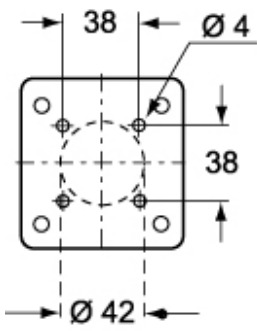

Zeichnungen aus dem Katalog

FM 88 RC

FM 88 CV

FM 88 RQ