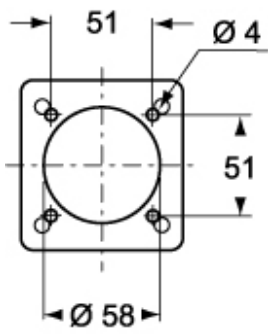

Zeichnungen aus dem Katalog

FM 88 RC

FM 88 CV

FM 88 RQ