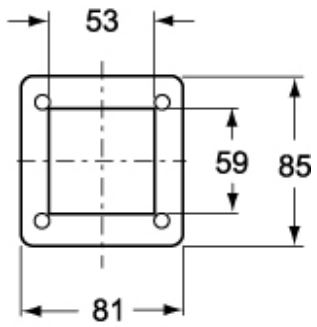

Zeichnungen aus dem Katalog

FM 88 RC