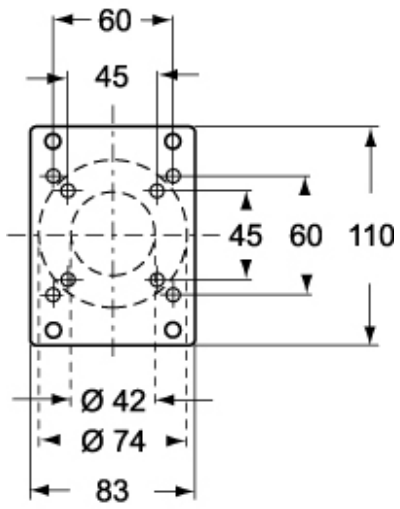

Artikelnummer

FM 811 CV

Produktbeschreibung

Produkttyp	Verschlussdeckel
Baureihe	FM
Größe	83C110
Spezifikationen	Vollmaterial, für gerade Einbausteckdosen

Weitere technische Details

Gewicht	46,00 g
----------------	---------

Materialeigenschaften

Farbe	RAL 7035 lichtgrau
--------------	--------------------

Allgemeine Bestellinformationen

EAN-Code 13	8015747047845
--------------------	---------------

Angaben zur Verpackung

Gewicht der Unterverpackung	0,05 kg
Beschreibung der Unterverpackung	Pack
Unterverpackungsmenge	1 St.
EAN-Code 13 Unterverpackung	8015747047852

Artikelnummer

FM 811 CV

Zeichnungen aus dem Katalog

FM 811 CV

Hinweise

Die angegebenen Abmessungen in mm sind nicht verbindlich.
Technische Änderungen bleiben vorbehalten.
