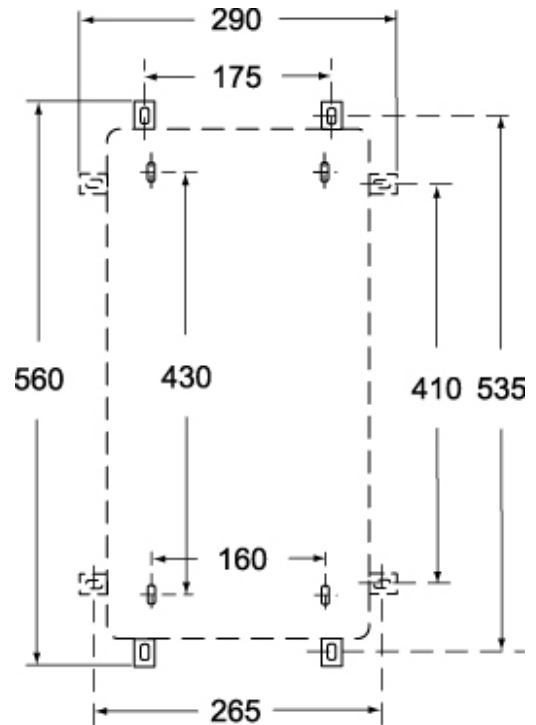

Artikelnummer

FM 2451 CI

Produktbeschreibung

Produkttyp	Rahmen
Baureihe	FM
Spezifikationen	Zum Einbau für Verteiler FM 2451

Weitere technische Details

Gewicht	166,00 g
----------------	----------

Materialeigenschaften

Artikelnummer

FM 2451 CI

Zeichnungen aus dem Katalog

Zeichnungen aus dem Katalog

Hinweise

Die angegebenen Abmessungen in mm sind nicht verbindlich.
Technische Änderungen bleiben vorbehalten.