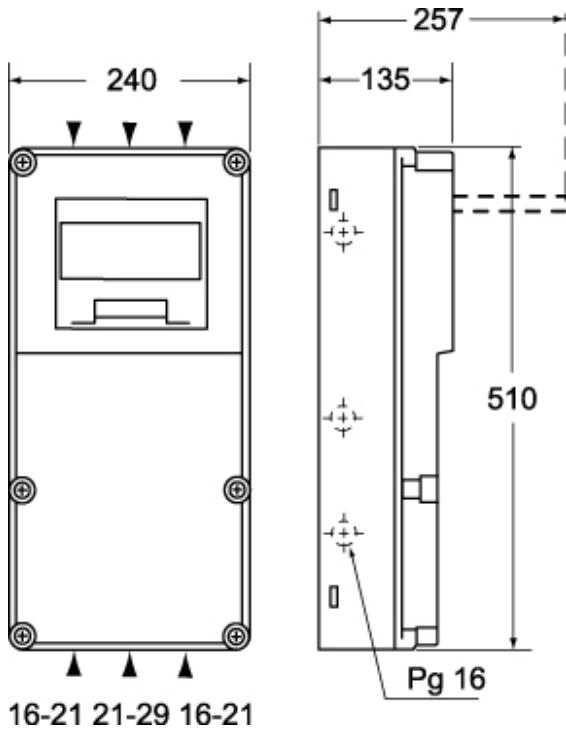

Artikelnummer

FM 2451 CI

Produktbeschreibung

Produkttyp	Rahmen
Baureihe	FM
Spezifikationen	Zum Einbau für Verteiler FM 2451

Weitere technische Details

Gewicht	166,00 g
----------------	----------

Materialeigenschaften

Farbe	RAL 7035 lichtgrau
--------------	--------------------

Allgemeine Bestellinformationen

EAN-Code 13	8015747047258
--------------------	---------------

Angaben zur Verpackung

Gewicht der Unterverpackung	0,17 kg
Beschreibung der Unterverpackung	Pack
Unterverpackungsmenge	1 St.
EAN-Code 13 Unterverpackung	8015747047265

Artikelnummer

FM 2451 CI

Zeichnungen aus dem Katalog

Zeichnungen aus dem Katalog

Hinweise

Die angegebenen Abmessungen in mm sind nicht verbindlich.
Technische Änderungen bleiben vorbehalten.